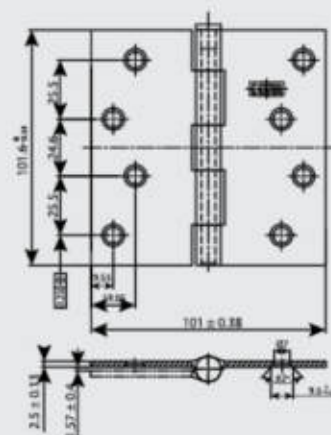

Acabados disponibles: