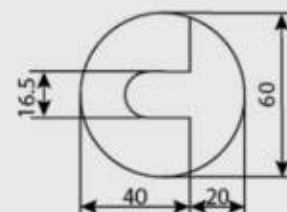

Acabados disponibles:

Bisagra 3.5" x 3.5"

Características:

- Tipo de bisagra capuchina
- Reversible para puertas derechas o izquierdas
- 3 agujeros de 7mm de diámetro.
- Material de acero.
- Incluye bolsa de tornillos.
- Presentación: Caja de 3 y 12 unidades.

Acabados disponibles:

Tope para puerta Circular

Características:

- Instalación en piso.
- Dimensiones de 30mm (ancho) x 40mm (alto).
- Acabado de acero inoxidable.
- Material de acero inoxidable 304.
- Peso 217 gr.
- Incluye tornillo y tarugo.
- Presentación: Caja unitaria y caja de 24 unidades.

Tope para puerta Sansón

Características:

- Instalación en piso.
- Dimensiones de 60mm (ancho) x 25mm (alto).
- Acabado de acero inoxidable.
- Material de Zinc.
- Peso 61 gr.
- Incluye tornillo y tarugo.
- Presentación: Caja unitaria y caja de 24 unidades.

Bisagra 4" x 3"

Características:

- Tipo de bisagra capuchina.
- Reversible para puertas derechas o izquierdas.
- 4 agujeros de 7mm de diámetro.
- Material de acero.
- Incluye bolsa de tornillos.
- Presentación: Caja de 2 y 12 unidades.