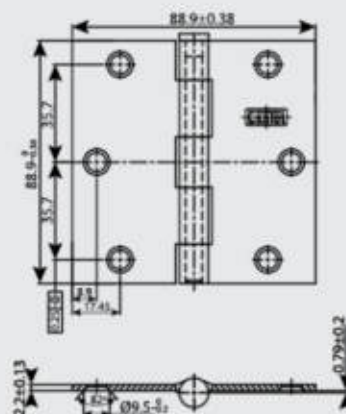

Acabados disponibles:

Bisagra 3.5" x 3.5"

Características:

- Tipo de bisagra capuchina
- Reversible para puertas derechas o izquierdas
- 3 agujeros de 7mm de diámetro.
- Material de acero.
- Incluye bolsa de tornillos.
- Presentación: Caja de 3 y 12 unidades.

Acabados disponibles:

Tope para puerta Circular

Características:

- Instalación en piso.
- Dimensiones de 30mm (ancho) x 40mm (alto).
- Acabado de acero inoxidable.
- Material de acero inoxidable 304.
- Peso 217 gr.
- Incluye tornillo y tarugo.
- Presentación: Caja unitaria y caja de 24 unidades.

Tope para puerta Sansón

Características:

- Instalación en piso.
- Dimensiones de 60mm (ancho) x 25mm (alto).
- Acabado de acero inoxidable.
- Material de Zinc.
- Peso 61 gr.
- Incluye tornillo y tarugo.
- Presentación: Caja unitaria y caja de 24 unidades.