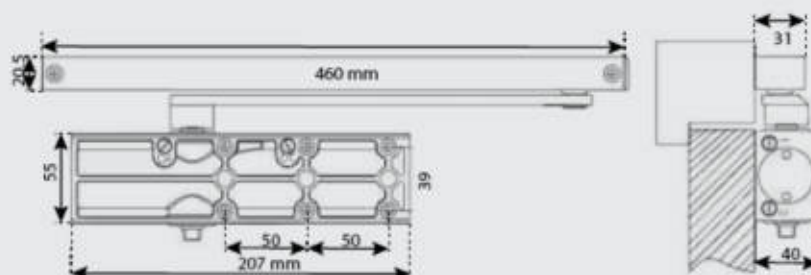

Cierrapuerta Compacto

Características:

- Para todo tipo de puertas (medidas comerciales).
- Ajuste de velocidad 2.
- Brazo de guía deslizante.
- Mecanismo de cremallera y piñón.
- Tapa deslizante con imán.
- Fabricado bajo la norma EN1154.
- Ancho máximo puerta: 1100mm.
- Rango de peso de la puerta: 60-85 kg.
- Número de ciclos: 500,000 ciclos.
- Modelo reversible.
- Apertura máxima 120°.
- Presentación de caja por unidad.