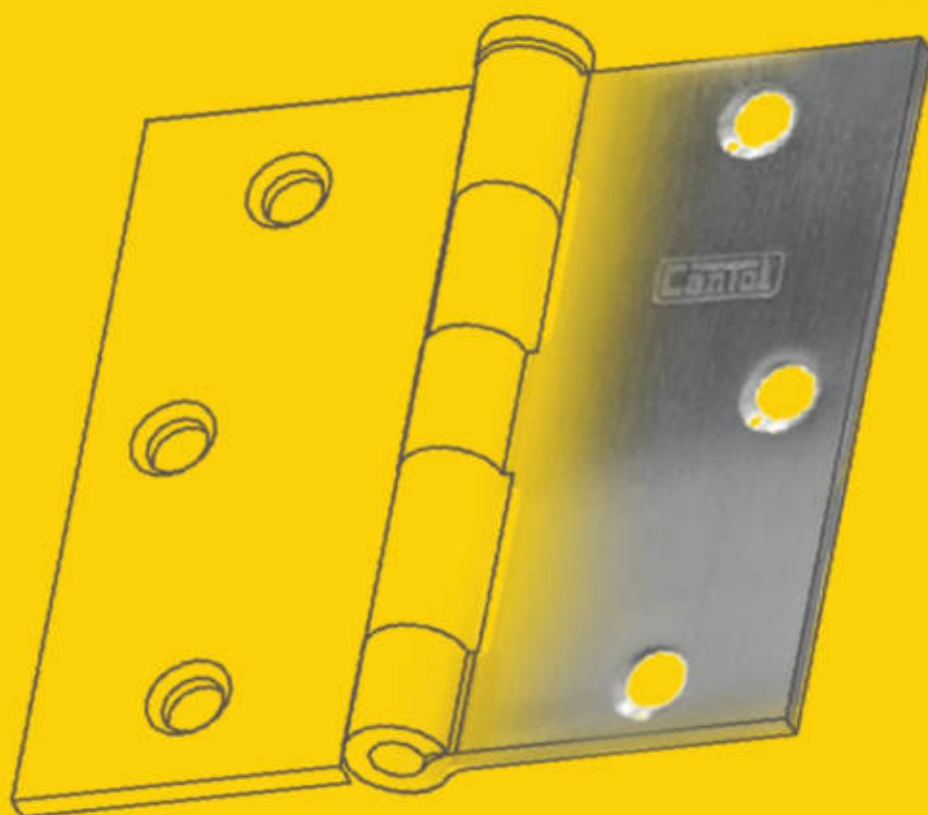

VIVE TRANQUILO

COMPLEMENTOS

Bisagra 3" x 3"

Características:

- Tipo de bisagra capuchina.
- Reversible para puertas derechas o izquierdas.
- 3 agujeros de 7mm de diámetro.
- Material de acero.
- Incluye bolsa de tornillos.
- Presentación: Caja de 3 y 12 unidades.

Acabados disponibles:

Bisagra 3.5" x 3.5"

Características:

- Tipo de bisagra capuchina
- Reversible para puertas derechas o izquierdas
- 3 agujeros de 7mm de diámetro.
- Material de acero.
- Incluye bolsa de tornillos.
- Presentación: Caja de 3 y 12 unidades.

Acabados disponibles:

Tope para puerta Circular

Características:

- Instalación en piso.
- Dimensiones de 30mm (ancho) x 40mm (alto).
- Acabado de acero inoxidable.
- Material de acero inoxidable 304.
- Peso 217 gr.
- Incluye tornillo y tarugo.
- Presentación: Caja unitaria y caja de 24 unidades.

Tope para puerta Sansón

Características:

- Instalación en piso.
- Dimensiones de 60mm (ancho) x 25mm (alto).
- Acabado de acero inoxidable.
- Material de Zinc.
- Peso 61 gr.
- Incluye tornillo y tarugo.
- Presentación: Caja unitaria y caja de 24 unidades.