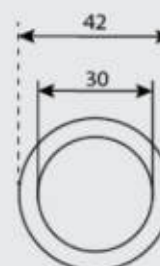

Acabados disponibles:

Bisagra 3.5" x 3.5"

Características:

- Tipo de bisagra capuchina
- Reversible para puertas derechas o izquierdas
- 3 agujeros de 7mm de diámetro.
- Material de acero.
- Incluye bolsa de tornillos.
- Presentación: Caja de 3 y 12 unidades.

Acabados disponibles:

Tope para puerta Circular

Características:

- Instalación en piso.
- Dimensiones de 30mm (ancho) x 40mm (alto).
- Acabado de acero inoxidable.
- Material de acero inoxidable 304.
- Peso 217 gr.
- Incluye tornillo y tarugo.
- Presentación: Caja unitaria y caja de 24 unidades.

Tope para puerta Sansón

Características:

- Instalación en piso.
- Dimensiones de 60mm (ancho) x 25mm (alto).
- Acabado de acero inoxidable.
- Material de Zinc.
- Peso 61 gr.
- Incluye tornillo y tarugo.
- Presentación: Caja unitaria y caja de 24 unidades.

Bisagra 4" x 3"

Características:

- Tipo de bisagra capuchina.
- Reversible para puertas derechas o izquierdas.
- 4 agujeros de 7mm de diámetro.
- Material de acero.
- Incluye bolsa de tornillos.
- Presentación: Caja de 2 y 12 unidades.