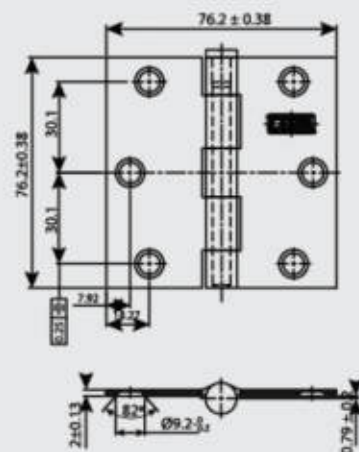

VIVE TRANQUILO

COMPLEMENTOS

Bisagra 3" x 3"

Características:

- Tipo de bisagra capuchina.
- Reversible para puertas derechas o izquierdas.
- 3 agujeros de 7mm de diámetro.
- Material de acero.
- Incluye bolsa de tornillos.
- Presentación: Caja de 3 y 12 unidades.

Acabados disponibles:

Bisagra 3.5" x 3.5"

Características:

- Tipo de bisagra capuchina
- Reversible para puertas derechas o izquierdas
- 3 agujeros de 7mm de diámetro.
- Material de acero.
- Incluye bolsa de tornillos.
- Presentación: Caja de 3 y 12 unidades.

Acabados disponibles:

Tope para puerta Circular

Características:

- Instalación en piso.
- Dimensiones de 30mm (ancho) x 40mm (alto).
- Acabado de acero inoxidable.
- Material de acero inoxidable 304.
- Peso 217 gr.
- Incluye tornillo y tarugo.
- Presentación: Caja unitaria y caja de 24 unidades.

Tope para puerta Sansón

Características:

- Instalación en piso.
- Dimensiones de 60mm (ancho) x 25mm (alto).
- Acabado de acero inoxidable.
- Material de Zinc.
- Peso 61 gr.
- Incluye tornillo y tarugo.
- Presentación: Caja unitaria y caja de 24 unidades.