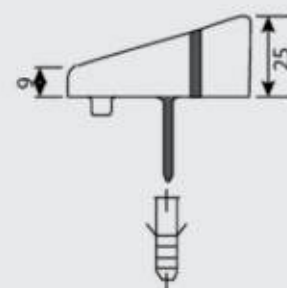

Acabados disponibles:

Bisagra 3.5" x 3.5"

Características:

- Tipo de bisagra capuchina
- Reversible para puertas derechas o izquierdas
- 3 agujeros de 7mm de diámetro.
- Material de acero.
- Incluye bolsa de tornillos.
- Presentación: Caja de 3 y 12 unidades.

Acabados disponibles:

Tope para puerta Circular

Características:

- Instalación en piso.
- Dimensiones de 30mm (ancho) x 40mm (alto).
- Acabado de acero inoxidable.
- Material de acero inoxidable 304.
- Peso 217 gr.
- Incluye tornillo y tarugo.
- Presentación: Caja unitaria y caja de 24 unidades.

Tope para puerta Sansón

Características:

- Instalación en piso.
- Dimensiones de 60mm (ancho) x 25mm (alto).
- Acabado de acero inoxidable.
- Material de Zinc.
- Peso 61 gr.
- Incluye tornillo y tarugo.
- Presentación: Caja unitaria y caja de 24 unidades.

Bisagra 4" x 3"

Características:

- Tipo de bisagra capuchina.
- Reversible para puertas derechas o izquierdas.
- 4 agujeros de 7mm de diámetro.
- Material de acero.
- Incluye bolsa de tornillos.
- Presentación: Caja de 2 y 12 unidades.