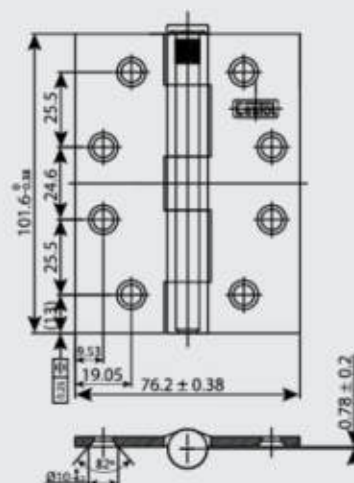

Acabados disponibles:

Tope para puerta Circular

Características:

- Instalación en piso.
- Dimensiones de 30mm (ancho) x 40mm (alto).
- Acabado de acero inoxidable.
- Material de acero inoxidable 304.
- Peso 217 gr.
- Incluye tornillo y tarugo.
- Presentación: Caja unitaria y caja de 24 unidades.

Tope para puerta Sansón

Características:

- Instalación en piso.
- Dimensiones de 60mm (ancho) x 25mm (alto).
- Acabado de acero inoxidable.
- Material de Zinc.
- Peso 61 gr.
- Incluye tornillo y tarugo.
- Presentación: Caja unitaria y caja de 24 unidades.

Bisagra 4" x 3"

Características:

- Tipo de bisagra capuchina.
- Reversible para puertas derechas o izquierdas.
- 4 agujeros de 7mm de diámetro.
- Material de acero.
- Incluye bolsa de tornillos.
- Presentación: Caja de 2 y 12 unidades.

Acabados disponibles:

Bisagra 4" x 4"

Características:

- Tipo de bisagra capuchina
- Reversible para puertas derechas o izquierdas
- 4 agujeros de 7mm de diámetro.
- Material de acero.
- Incluye bolsa de tornillos.
- Presentación: Caja de 3 y 12 unidades.