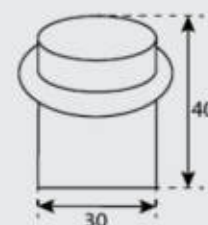

Acabados disponibles:

Bisagra 3.5" x 3.5"

Características:

- Tipo de bisagra capuchina
- Reversible para puertas derechas o izquierdas
- 3 agujeros de 7mm de diámetro.
- Material de acero.
- Incluye bolsa de tornillos.
- Presentación: Caja de 3 y 12 unidades.

Acabados disponibles:

Tope para puerta Circular

Características:

- Instalación en piso.
- Dimensiones de 30mm (ancho) x 40mm (alto).
- Acabado de acero inoxidable.
- Material de acero inoxidable 304.
- Peso 217 gr.
- Incluye tornillo y tarugo.
- Presentación: Caja unitaria y caja de 24 unidades.

Tope para puerta Sansón

Características:

- Instalación en piso.
- Dimensiones de 60mm (ancho) x 25mm (alto).
- Acabado de acero inoxidable.
- Material de Zinc.
- Peso 61 gr.
- Incluye tornillo y tarugo.
- Presentación: Caja unitaria y caja de 24 unidades.

Bisagra 4" x 3"

Características:

- Tipo de bisagra capuchina.
- Reversible para puertas derechas o izquierdas.
- 4 agujeros de 7mm de diámetro.
- Material de acero.
- Incluye bolsa de tornillos.
- Presentación: Caja de 2 y 12 unidades.