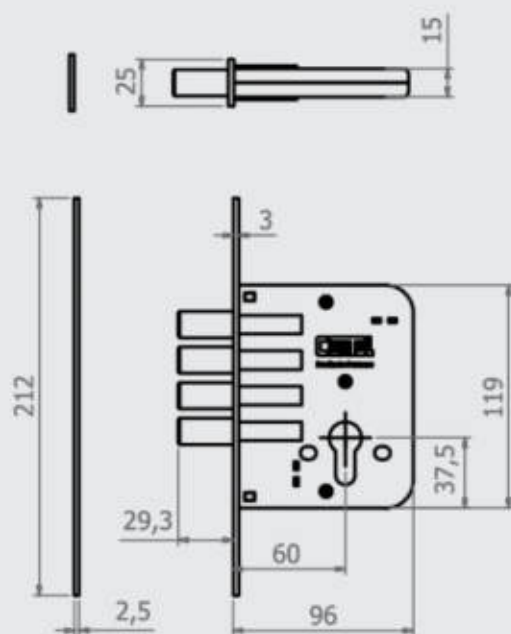

- Modelo incluye: Jalador exterior / Manija interior.
- Backset de 60 mm.
- Picaporte de latón.
- 4 cerrojos de acero cromado de 14 mm de diámetro.
- Frente y contrafrente de 3 mm de acero inoxidable.
- 5 llaves planas con doble hilera de pines.
- Portacilindro reforzado.
- Cerradura de 3 golpes.
- Presentación: Caja unitaria y caja máster de 8 unidades.

- Modelo incluye: Jalador exterior / Manija interior.
- Backset de 60 mm.
- Picaporte de latón.
- 1 cerrojo de latón sólido.
- Frente y contrafrente de 3 mm de acero inoxidable con acabado latón pulido.
- 5 llaves planas con doble hilera de pines.
- Portacilindro reforzado.
- Cerradura 3 golpes.
- Presentación: Caja unitaria y caja máster de 8 unidades.

- Backset de 60 mm.
- 4 cerrojos de acero cromado de 14 mm de diámetro.
- Frente y contrafrente de 3 mm de acero inoxidable.
- 5 llaves planas con doble hilera de pines.
- Portacilindro reforzado.
- Cerradura de 3 golpes.
- Presentación: Caja unitaria y caja máster de 8 unidades.

- Modelo incluye: Jalador exterior / Manija interior.
- Backset de 50 mm.
- Picaporte de bronce.
- 4 cerrojos de acero cromado de 14 mm de diámetro.
- Frente y contrafrente de 3 mm de acero inoxidable.
- 5 llaves planas con doble hilera de pines.
- Portacilindro reforzado.
- Cerradura de 2 golpes.
- Presentación: Caja unitaria y caja máster de 8 unidades.