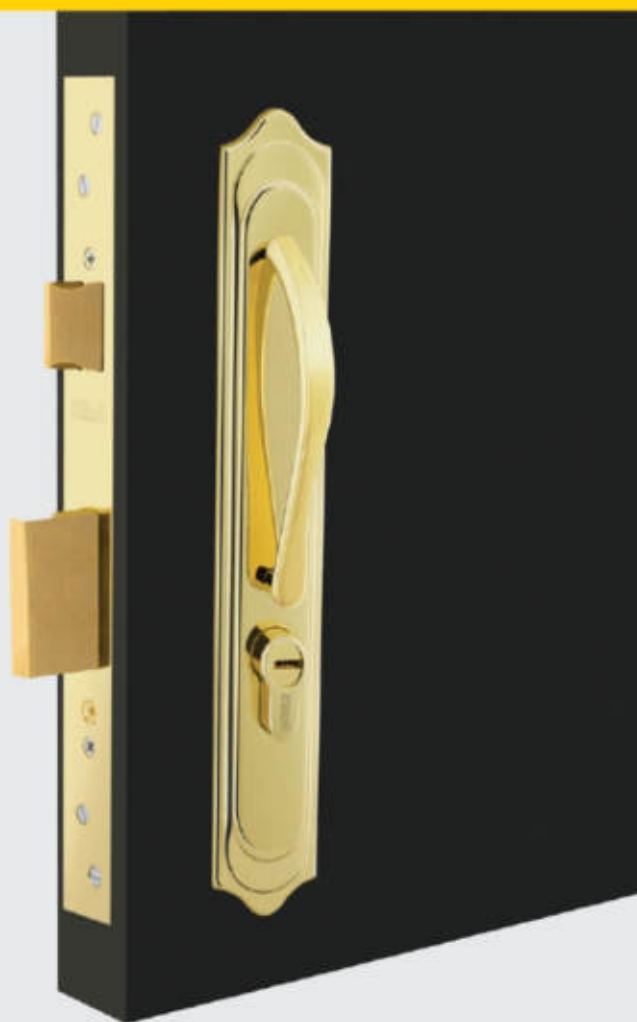

VIVE TRANQUILO

CERRADURAS DE EMBUTIR

Ginebra 60 - Acero Inoxidable

Cerradura para Puerta Principal

Características:

- Modelo incluye: Jalador exterior / Manija interior.
- Backset de 60 mm.
- Picaporte de bronce.
- 4 cerrojos de acero cromado de 14 mm de diámetro.
- Frente y contrafrente de 3 mm de acero inoxidable.
- 5 llaves planas con doble hilera de pines.
- Portacilindro reforzado.
- Cerradura de 3 golpes.
- Presentación: Caja unitaria y caja máster de 8 unidades.

- Modelo incluye: Jalador exterior / Manija interior.
- Backset de 60 mm.
- Picaporte de latón.
- 4 cerrojos de acero cromado de 14 mm de diámetro.
- Frente y contrafrente de 3 mm de acero inoxidable.
- 5 llaves planas con doble hilera de pines.
- Portacilindro reforzado.
- Cerradura de 3 golpes.
- Presentación: Caja unitaria y caja máster de 8 unidades.

LLAVE PLANA

PICAPORTE REVERSIBLE

Tiene 2 modelos de manijas para elegir:

Clásica

Moderna

Ginebra 60 - Bronce Pulido

Cerradura para Puerta Principal

Características:

- Modelo incluye: Jalador exterior / Manija interior.
- Backset de 60 mm.
- Picaporte de latón.
- 1 cerrojo de latón sólido.
- Frente y contrafrente de 3 mm de acero inoxidable con acabado latón pulido.
- 5 llaves planas con doble hilera de pines.
- Portacilindro reforzado.
- Cerradura 3 golpes.
- Presentación: Caja unitaria y caja máster de 8 unidades.