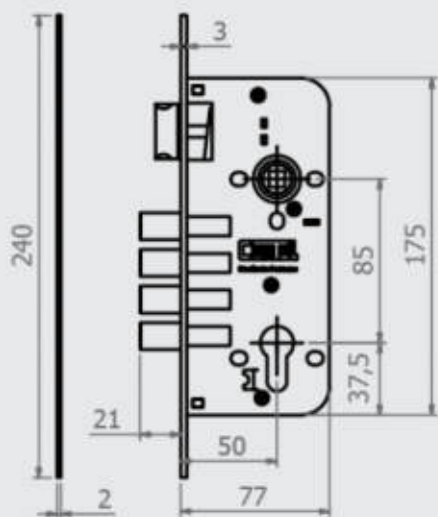

- Modelo incluye: Jalador exterior / Manija interior.
- Backset de 60 mm.
- Picaporte de latón.
- 4 cerrojos de acero cromado de 14 mm de diámetro.
- Frente y contrafrente de 3 mm de acero inoxidable.
- 5 llaves planas con doble hilera de pines.
- Portacilindro reforzado.
- Cerradura de 3 golpes.
- Presentación: Caja unitaria y caja máster de 8 unidades.

- Backset de 60 mm.
- 4 cerrojos de acero cromado de 14 mm de diámetro.
- Frente y contrafrente de 3 mm de acero inoxidable.
- 5 llaves planas con doble hilera de pines.
- Portacilindro reforzado.
- Cerradura de 3 golpes.
- Presentación: Caja unitaria y caja máster de 8 unidades.

LLAVE PLANA

PICAPORTE REVERSIBLE

Tiene 2 modelos de bocallave para elegir:

Redonda

Cuadrada

Ginebra 50 - Acero Inoxidable

Cerradura para Puerta Principal

Características:

- Modelo incluye: Jalador exterior / Manija interior.
- Backset de 50 mm.
- Picaporte de bronce.
- 4 cerrojos de acero cromado de 14 mm de diámetro.
- Frente y contrafrente de 3 mm de acero inoxidable.
- 5 llaves planas con doble hilera de pines.
- Portacilindro reforzado.
- Cerradura de 2 golpes.
- Presentación: Caja unitaria y caja máster de 8 unidades.