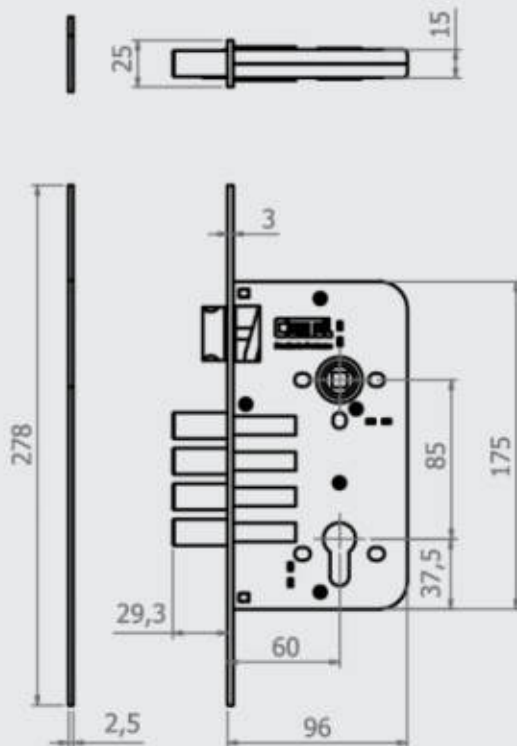

VIVE TRANQUILO

CERRADURAS DE EMBUTIR

Ginebra 60 - Acero Inoxidable

Cerradura para Puerta Principal

Características:

- Modelo incluye: Jalador exterior / Manija interior.
- Backset de 60 mm.
- Picaporte de bronce.
- 4 cerrojos de acero cromado de 14 mm de diámetro.
- Frente y contrafrente de 3 mm de acero inoxidable.
- 5 llaves planas con doble hilera de pines.
- Portacilindro reforzado.
- Cerradura de 3 golpes.
- Presentación: Caja unitaria y caja máster de 8 unidades.

- Modelo incluye: Jalador exterior / Manija interior.
- Backset de 60 mm.
- Picaporte de latón.
- 4 cerrojos de acero cromado de 14 mm de diámetro.
- Frente y contrafrente de 3 mm de acero inoxidable.
- 5 llaves planas con doble hilera de pines.
- Portacilindro reforzado.
- Cerradura de 3 golpes.
- Presentación: Caja unitaria y caja máster de 8 unidades.

- Modelo incluye: Jalador exterior / Manija interior.
- Backset de 60 mm.
- Picaporte de latón.
- 1 cerrojo de latón sólido.
- Frente y contrafrente de 3 mm de acero inoxidable con acabado latón pulido.
- 5 llaves planas con doble hilera de pines.
- Portacilindro reforzado.
- Cerradura 3 golpes.
- Presentación: Caja unitaria y caja máster de 8 unidades.

- Modelo incluye: Jalador exterior / Manija interior.
- Backset de 50 mm.
- Picaporte de bronce.
- 4 cerrojos de acero cromado de 14 mm de diámetro.
- Frente y contrafrente de 3 mm de acero inoxidable.
- 5 llaves planas con doble hilera de pines.
- Portacilindro reforzado.
- Cerradura de 2 golpes.
- Presentación: Caja unitaria y caja máster de 8 unidades.