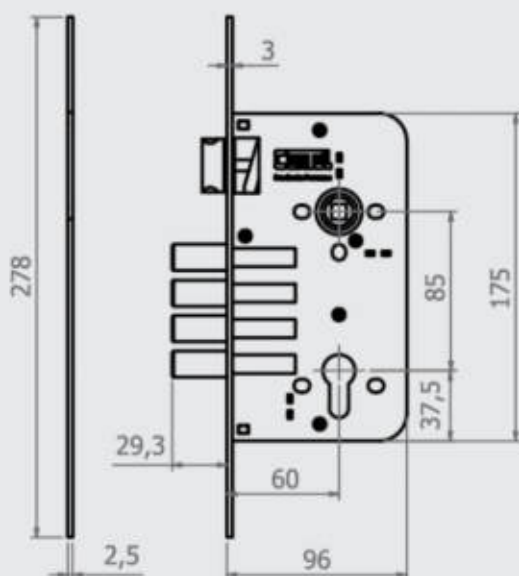

VIVE TRANQUILO

CERRADURAS DE EMBUTIR

Ginebra 60 - Acero Inoxidable

Cerradura para Puerta Principal

Características:

- Modelo incluye: Jalador exterior / Manija interior.
- Backset de 60 mm.
- Picaporte de bronce.
- 4 cerrojos de acero cromado de 14 mm de diámetro.
- Frente y contrafrente de 3 mm de acero inoxidable.
- 5 llaves planas con doble hilera de pines.
- Portacilindro reforzado.
- Cerradura de 3 golpes.
- Presentación: Caja unitaria y caja máster de 8 unidades.

- Modelo incluye: Jalador exterior / Manija interior.
- Backset de 60 mm.
- Picaporte de latón.
- 4 cerrojos de acero cromado de 14 mm de diámetro.
- Frente y contrafrente de 3 mm de acero inoxidable.
- 5 llaves planas con doble hilera de pines.
- Portacilindro reforzado.
- Cerradura de 3 golpes.
- Presentación: Caja unitaria y caja máster de 8 unidades.

- Modelo incluye: Jalador exterior / Manija interior.
- Backset de 60 mm.
- Picaporte de latón.
- 1 cerrojo de latón sólido.
- Frente y contrafrente de 3 mm de acero inoxidable con acabado latón pulido.
- 5 llaves planas con doble hilera de pines.
- Portacilindro reforzado.
- Cerradura 3 golpes.
- Presentación: Caja unitaria y caja máster de 8 unidades.

- Modelo incluye: Jalador exterior / Manija interior.
- Backset de 50 mm.
- Picaporte de bronce.
- 4 cerrojos de acero cromado de 14 mm de diámetro.
- Frente y contrafrente de 3 mm de acero inoxidable.
- 5 llaves planas con doble hilera de pines.
- Portacilindro reforzado.
- Cerradura de 2 golpes.
- Presentación: Caja unitaria y caja máster de 8 unidades.