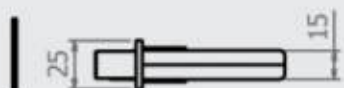

LLAVE PLANA

PICAPORTE REVERSIBLE

Tiene 2 modelos de bocallave para elegir:

Redonda

Cuadrada

Ginebra 50 - Acero Inoxidable

Cerradura para Puerta Principal

Características:

- Modelo incluye: Jalador exterior / Manija interior.
- Backset de 50 mm.
- Picaporte de bronce.
- 4 cerrojos de acero cromado de 14 mm de diámetro.
- Frente y contrafrente de 3 mm de acero inoxidable.
- 5 llaves planas con doble hilera de pines.
- Portacilindro reforzado.
- Cerradura de 2 golpes.
- Presentación: Caja unitaria y caja máster de 8 unidades.