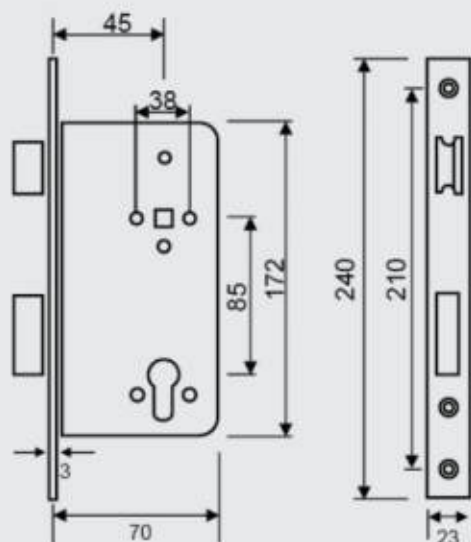

- Modelo incluye: Jalador exterior / Manija interior.
- Backset de 60 mm.
- Picaporte de latón.
- 4 cerrojos de acero cromado de 14 mm de diámetro.
- Frente y contrafrente de 3 mm de acero inoxidable.
- 5 llaves planas con doble hilera de pines.
- Portacilindro reforzado.
- Cerradura de 3 golpes.
- Presentación: Caja unitaria y caja máster de 8 unidades.

- Modelo incluye: Jalador exterior / Manija interior.
- Backset de 50 mm.
- Picaporte de bronce.
- 4 cerrojos de acero cromado de 14 mm de diámetro.
- Frente y contrafrente de 3 mm de acero inoxidable.
- 5 llaves planas con doble hilera de pines.
- Portacilindro reforzado.
- Cerradura de 2 golpes.
- Presentación: Caja unitaria y caja máster de 8 unidades.

LLAVE PLANA

PICAPORTE REVERSIBLE

Tiene 4 modelos de manijas para elegir:

Estándar

Cuadrada

Onda

Redonda

Ginebra 45 - Acero Inoxidable

Cerradura para Interiores

Características:

- Modelo incluye: Manijas y Cilindro llave-mariposa.
- Backset de 45 mm.
- Picaporte de bronce.
- Cerrojo de bronce.
- Frente y contrafrente de acero inoxidable.
- 3 llaves llaves convencionales de 6 pines.
- Cerradura de 2 golpes.
- Presentación: Caja unitaria y caja máster de 4 unidades.