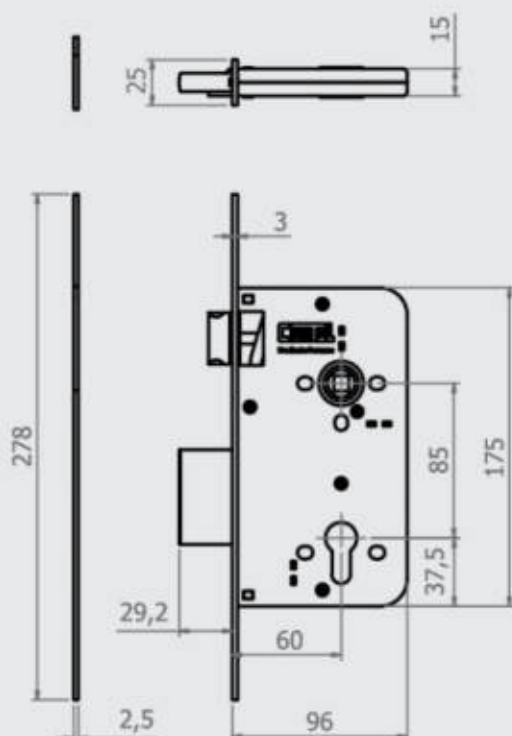

- Modelo incluye: Jalador exterior / Manija interior.
- Backset de 60 mm.
- Picaporte de latón.
- 4 cerrojos de acero cromado de 14 mm de diámetro.
- Frente y contrafrente de 3 mm de acero inoxidable.
- 5 llaves planas con doble hilera de pines.
- Portacilindro reforzado.
- Cerradura de 3 golpes.
- Presentación: Caja unitaria y caja máster de 8 unidades.

- Modelo incluye: Jalador exterior / Manija interior.
- Backset de 60 mm.
- Picaporte de latón.
- 1 cerrojo de latón sólido.
- Frente y contrafrente de 3 mm de acero inoxidable con acabado latón pulido.
- 5 llaves planas con doble hilera de pines.
- Portacilindro reforzado.
- Cerradura 3 golpes.
- Presentación: Caja unitaria y caja máster de 8 unidades.