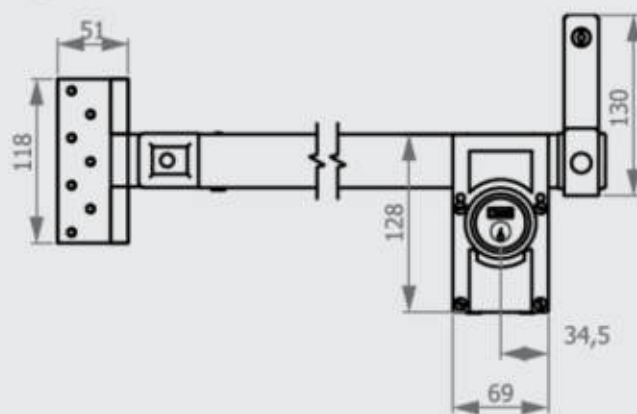

LLAVE
PLANA

SEGURO
NOCTURNO

Alta Seguridad Tranca Premium Y800

Características:

- Cerradura tranca (de marco a marco).
- 1 barra tubular de acero con bisagra incorporada.
- 4 llaves de doble hilera de pines.
- Acabado: Plateado Metalizado.
- Protector exterior.
- Soporte de barra (tipo J de 25mm de ancho).
- Backset de 60 mm.

LLAVE
PLANA

SEGURO
NOCTURNO

Blindada Tranca Y754

Características:

- Cerradura tranca (de marco a marco).
- Recomendado para puertas de madera (con un espesor mínimo de 4 cm).
- 1 barra tubular de acero con bisagra incorporada.
- 3 llaves de dientes de 7 pines.
- Acabado: Dorado metalizado.
- Protector exterior.
- Soporte de barra (tipo J de 25mm de ancho).
- Backset de 60 mm.

LLAVE
DE DIENTES

SEGURO
NOCTURNO

Clásica Cerradura de 6 golpes

Características:

- 1 cerrojo de acero macizo.
- 3 llaves de dientes de 7 pines.
- Acabado: Dorado metalizado.
- Backset de 112 mm.

LLAVE
DE DIENTES