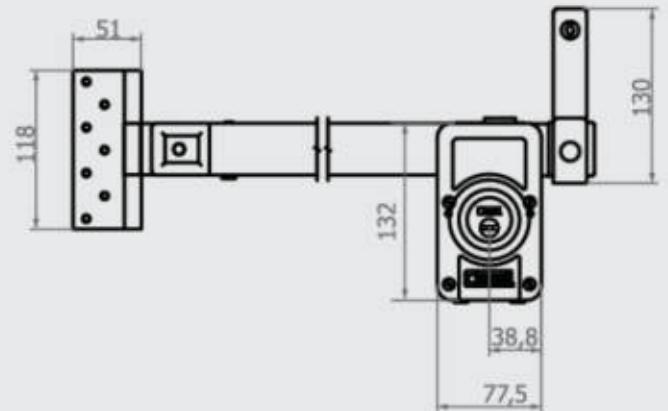

VIVE TRANQUILO

CERRADURAS ESPECIALES

Alta Seguridad Tranca Premium Y800

Características:

- Cerradura tranca (de marco a marco).
- 1 barra tubular de acero con bisagra incorporada.
- 4 llaves de doble hilera de pines.
- Acabado: Dorado metalizado.
- Protector exterior.
- Soporte de barra (tipo J de 25mm de ancho).
- Backset de 60 mm.

LLAVE
PLANA

SEGURO
NOCTURNO

Alta Seguridad Tranca Premium Y800

Características:

- Cerradura tranca (de marco a marco).
- 1 barra tubular de acero con bisagra incorporada.
- 4 llaves de doble hilera de pines.
- Acabado: Plateado Metalizado.
- Protector exterior.
- Soporte de barra (tipo J de 25mm de ancho).
- Backset de 60 mm.

LLAVE
PLANA

SEGURO
NOCTURNO

Blindada Tranca Y754

Características:

- Cerradura tranca (de marco a marco).
- Recomendado para puertas de madera (con un espesor mínimo de 4 cm).
- 1 barra tubular de acero con bisagra incorporada.
- 3 llaves de dientes de 7 pines.
- Acabado: Dorado metalizado.
- Protector exterior.
- Soporte de barra (tipo J de 25mm de ancho).
- Backset de 60 mm.

LLAVE
DE DIENTES

SEGURO
NOCTURNO

Clásica Cerradura de 6 golpes

Características:

- 1 cerrojo de acero macizo.
- 3 llaves de dientes de 7 pines.
- Acabado: Dorado metalizado.
- Backset de 112 mm.

LLAVE
DE DIENTES