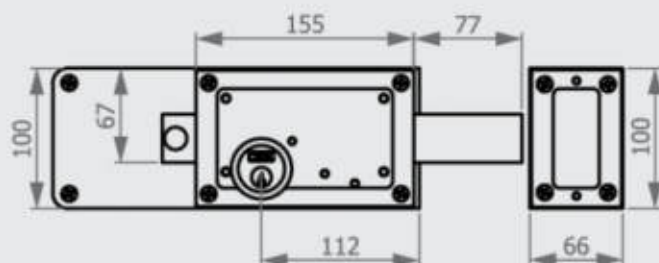

LLAVE
PLANA

SEGURO
NOCTURNO

Alta Seguridad Tranca Premium Y800

Características:

- Cerradura tranca (de marco a marco).
- 1 barra tubular de acero con bisagra incorporada.
- 4 llaves de doble hilera de pines.
- Acabado: Plateado Metalizado.
- Protector exterior.
- Soporte de barra (tipo J de 25mm de ancho).
- Backset de 60 mm.

LLAVE
PLANA

SEGURO
NOCTURNO

Blindada Tranca Y754

Características:

- Cerradura tranca (de marco a marco).
- Recomendado para puertas de madera (con un espesor mínimo de 4 cm).
- 1 barra tubular de acero con bisagra incorporada.
- 3 llaves de dientes de 7 pines.
- Acabado: Dorado metalizado.
- Protector exterior.
- Soporte de barra (tipo J de 25mm de ancho).
- Backset de 60 mm.

LLAVE
DE DIENTES

SEGURO
NOCTURNO

Clásica Cerradura de 6 golpes

Características:

- 1 cerrojo de acero macizo.
- 3 llaves de dientes de 7 pines.
- Acabado: Dorado metalizado.
- Backset de 112 mm.

LLAVE
DE DIENTES