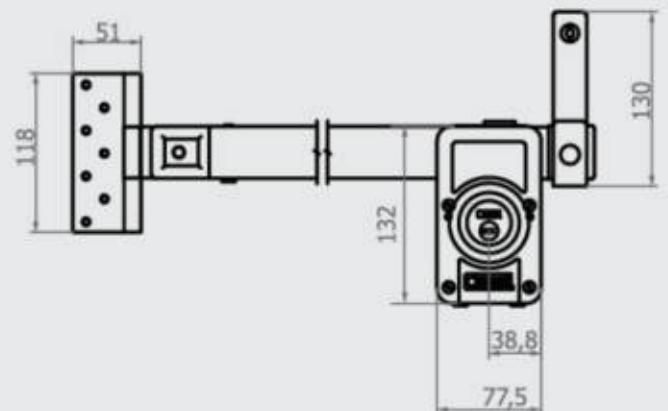

VIVE TRANQUILO

CERRADURAS ESPECIALES

Alta Seguridad Tranca Premium Y800

Características:

- Cerradura tranca (de marco a marco).
- 1 barra tubular de acero con bisagra incorporada.
- 4 llaves de doble hilera de pines.
- Acabado: Dorado metalizado.
- Protector exterior.
- Soporte de barra (tipo J de 25mm de ancho).
- Backset de 60 mm.

LLAVE
PLANA

SEGURO
NOCTURNO

Alta Seguridad Tranca Premium Y800

Características:

- Cerradura tranca (de marco a marco).
- 1 barra tubular de acero con bisagra incorporada.
- 4 llaves de doble hilera de pines.
- Acabado: Plateado Metalizado.
- Protector exterior.
- Soporte de barra (tipo J de 25mm de ancho).
- Backset de 60 mm.

LLAVE
PLANA

SEGURO
NOCTURNO

Blindada Tranca Y754

Características:

- Cerradura tranca (de marco a marco).
- Recomendado para puertas de madera (con un espesor mínimo de 4 cm).
- 1 barra tubular de acero con bisagra incorporada.
- 3 llaves de dientes de 7 pines.
- Acabado: Dorado metalizado.
- Protector exterior.
- Soporte de barra (tipo J de 25mm de ancho).
- Backset de 60 mm.

LLAVE
DE DIENTES

SEGURO
NOCTURNO

Clásica Cerradura de 6 golpes

Características:

- 1 cerrojo de acero macizo.
- 3 llaves de dientes de 7 pines.
- Acabado: Dorado metalizado.
- Backset de 112 mm.

LLAVE
DE DIENTES