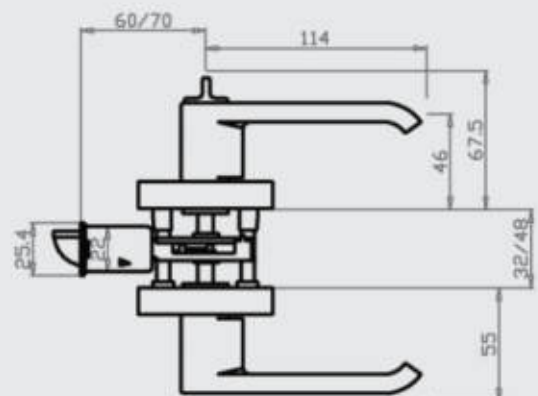

PICAPORTE
REVERSIBLE

Acabados
disponibles:

ACERO
INOXIDABLE

BRONCE
PULIDO

BRONCE
ANTIGUO

BRONCE
QUEMADO