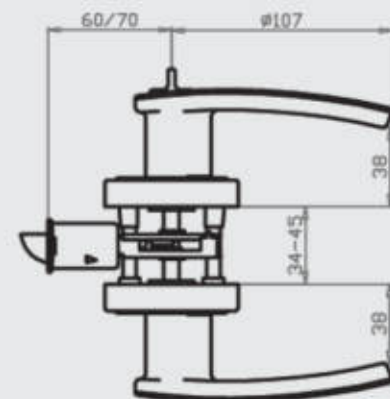

Acabados disponibles: