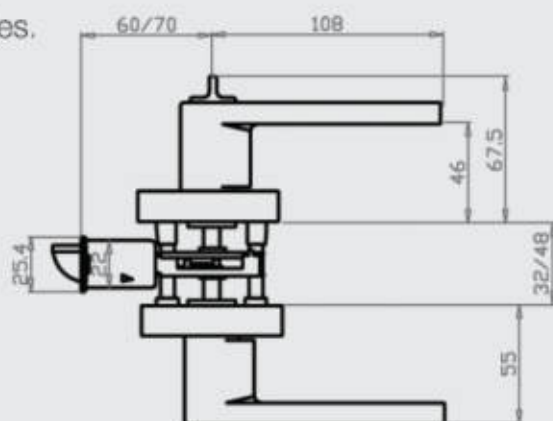

- Cerradura tubular.
- Recomendado para puertas de madera maciza y/o contraplacada.
- Ajustable a puertas de 35 a 45 mm. de espesor.
- Llave por fuera y mariposa por dentro.
- Picaporte con pestillo de seguridad.
- 3 llaves de dientes de 5 pines.
- Picaporte reversible.
- Backset graduable de 60 a 70 mm.
- Presentación: Caja unitaria y caja máster de 16 unidades.