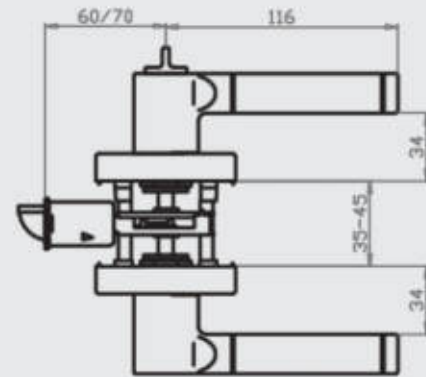

- Cerradura tubular.
- Recomendado para puertas de madera maciza y/o contraplacada.
- Ajustable a puertas de 35 a 45 mm. de espesor.
- Llave por fuera y mariposa por dentro.
- Picaporte con pestillo de seguridad.
- 3 llaves de dientes de 5 pines
- Picaporte reversible.
- Backset graduable de 60 a 70 mm.
- Presentación: Caja unitaria y caja máster de 16 unidades.