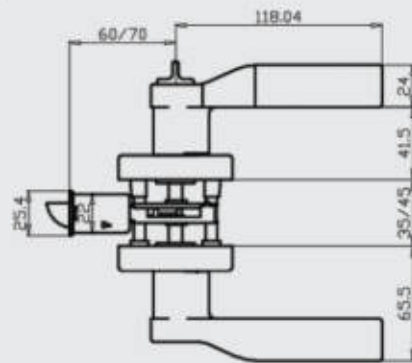

LLAVE
DE DIENTES

PICAPORTE
REVERSIBLE

Acabados
disponibles:

ACERO
INOXIDABLE

BRONCE
PULIDO

BRONCE
ANTIGUO

BRONCE
QUEMADO