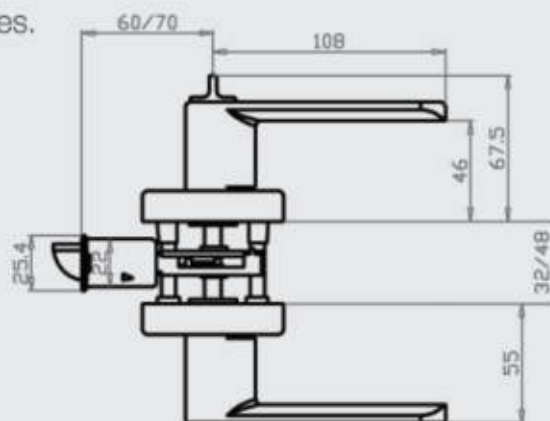

LLAVE
DE DIENTES

PICAPORTE
REVERSIBLE

Acabados
disponibles:

ACERO
INOXIDABLE

BRONCE
PULIDO

BRONCE
ANTIGUO

BRONCE
QUEMADO