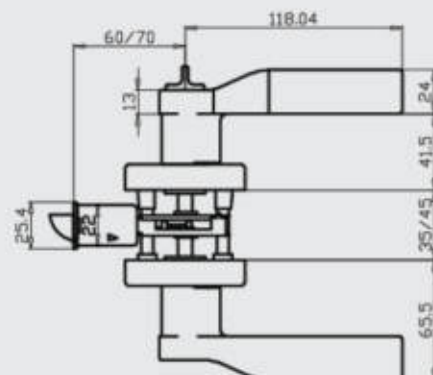

PICAPORTE
REVERSIBLE

Acabados
disponibles:

ACERO
INOXIDABLE

BRONCE
PULIDO

BRONCE
ANTIGUO

BRONCE
QUEMADO