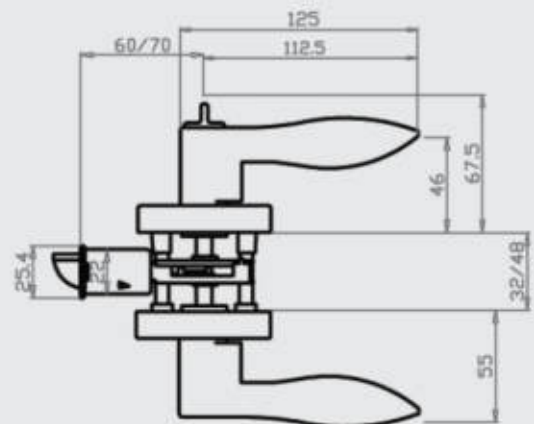

- Cerradura tubular.
- Recomendado para puertas de madera maciza y/o contraplacada.
- Ajustable a puertas de 35 a 45 mm. de espesor.
- Llave por fuera y mariposa por dentro.
- Picaporte con pestillo de seguridad.
- 3 llaves de dientes de 5 pines.
- Manija con orientación derecha e izquierda.
- Backset graduable de 60 a 70 mm.
- Presentación: Caja unitaria y caja máster de 16 unidades.

Acabados disponibles:

Brisa Baño

Características:

- Cerradura tubular.
- Recomendado para puertas de madera maciza y/o contraplacada.
- Ajustable a puertas de 35 a 45 mm. de espesor.
- Llave ciega por fuera y mariposa por dentro.
- Manija con orientación derecha e izquierda.
- Backset graduable de 60 a 70 mm.
- Presentación: Caja unitaria y caja máster de 16 unidades.

Acabados disponibles:

Clara Dormitorio

Características:

- Cerradura tubular.
- Recomendado para puertas de madera maciza y/o contraplacada.
- Ajustable a puertas de 35 a 45 mm. de espesor.
- Llave por fuera y mariposa por dentro.
- Picaporte con pestillo de seguridad.
- 3 llaves de dientes de 5 pines.
- Picaporte reversible.
- Backset graduable de 60 a 70 mm.
- Presentación: Caja unitaria y caja máster de 16 unidades.