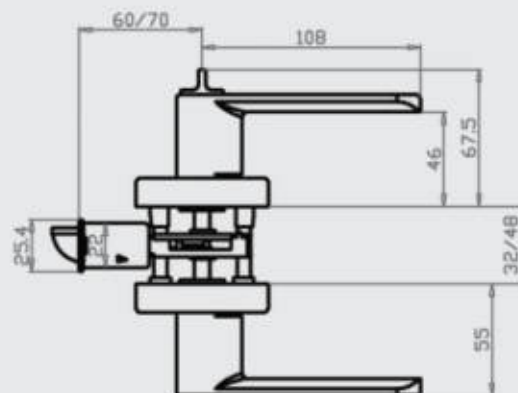

PICAPORTE
REVERSIBLE

Acabados
disponibles:

ACERO
INOXIDABLE

BRONCE
PULIDO

BRONCE
ANTIGUO

BRONCE
QUEMADO