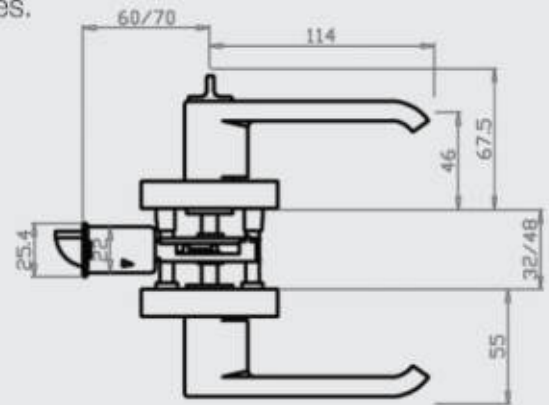

LLAVE
DE DIENTES

PICAPORTE
REVERSIBLE

Acabados
disponibles:

ACERO
INOXIDABLE

BRONCE
PULIDO

BRONCE
ANTIGUO

BRONCE
QUEMADO