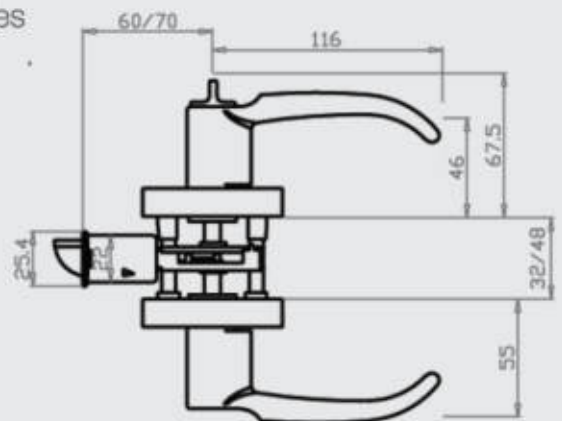

- Cerradura tubular.
- Recomendado para puertas de madera maciza y/o contraplacada.
- Ajustable a puertas de 35 a 45 mm. de espesor.
- Llave por fuera y mariposa por dentro.
- Picaporte con pestillo de seguridad.
- 3 llaves de dientes de 5 pines.
- Picaporte reversible.
- Backset graduable de 60 a 70 mm.
- Presentación: Caja unitaria y caja máster de 16 unidades