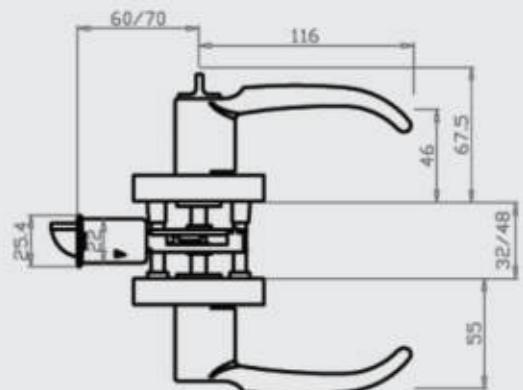

Características:

- Cerradura tubular.
- Recomendado para puertas de madera maciza y/o contraplacada.
- Ajustable a puertas de 35 a 45 mm. de espesor.
- Llave ciega por fuera y mariposa por dentro.
- Picaporte reversible.
- Backset graduable de 60 a 70 mm.
- Presentación: Caja unitaria y caja máster de 16 unidades.