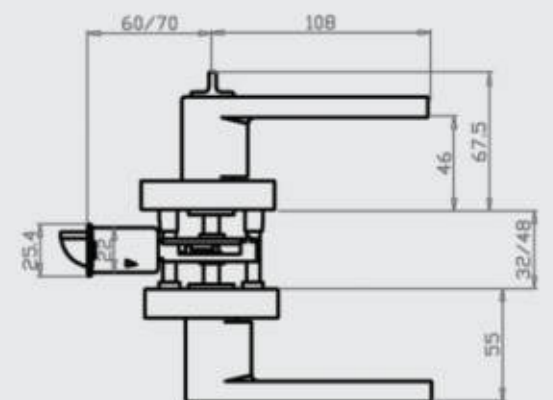

Danna Baño

Características:

- Cerradura tubular.
- Recomendado para puertas de madera maciza y/o contraplacada.
- Ajustable a puertas de 35 a 45 mm. de espesor.
- Llave ciega por fuera y mariposa por dentro.
- Picaporte reversible.
- Backset graduable de 60 a 70 mm.
- Presentación: Caja unitaria y caja máster de 16 unidades.