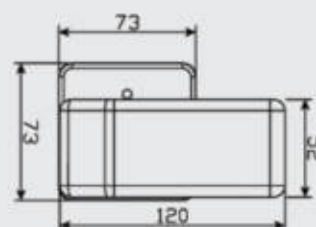

PUSH PULL Dormitorio

Características:

- Manos Libres.
- Recomendado para puertas de madera maciza y/o contraplacada.
- Seguro nocturno tipo botón.
- Accionamiento manual (sin mecanismo de llave).
- Contrafrente de acero inoxidable.
- Picaporte reversible.
- Presentación: Caja unitaria y caja máster de 20 unidades.

PICAPORTE
REVERSIBLE

Acabados
disponibles:

ALUMINIZADO