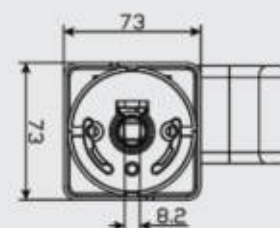

PUSH PULL Dormitorio

Características:

- Manos Libres.
- Recomendado para puertas de madera maciza y/o contraplacada.
- Seguro nocturno tipo botón.
- Accionamiento manual (sin mecanismo de llave).
- Contrafrente de acero inoxidable.
- Picaporte reversible.
- Presentación: Caja unitaria y caja máster de 20 unidades.

PICAPORTE
REVERSIBLE

Acabados
disponibles:

ALUMINIZADO