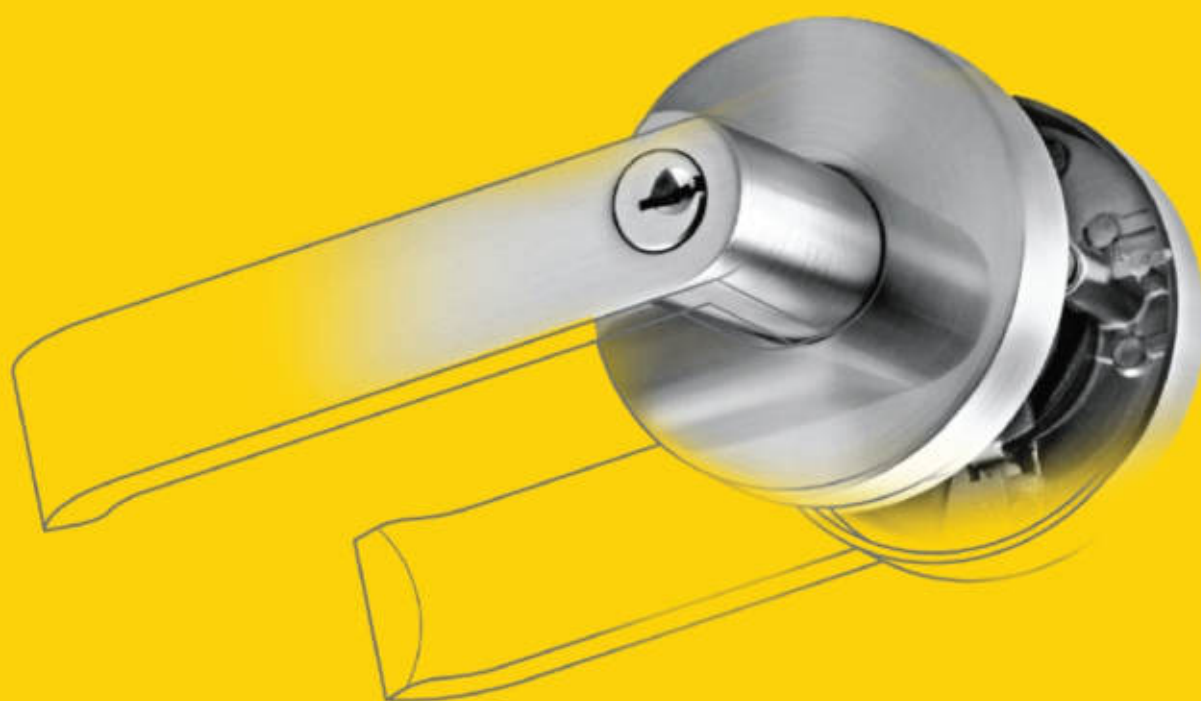

VIVE TRANQUILO

CERRADURAS DE MANIJAS

Allegra Dormitorio

Características:

- Cerradura tubular.
- Recomendado para puertas de madera maciza y/o contraplacada.
- Ajustable a puertas de 35 a 45 mm. de espesor.
- Llave por fuera y mariposa por dentro.
- Picaporte con pestillo de seguridad.
- 3 llaves de dientes de 5 pines.
- Picaporte reversible.
- Backset graduable de 60 a 70 mm.
- Presentación: Caja unitaria y caja máster de 16 unidades.

Características:

- Cerradura tubular.
- Recomendado para puertas de madera maciza y/o contraplacada.
- Ajustable a puertas de 35 a 45 mm. de espesor.
- Llave ciega por fuera y mariposa por dentro.
- Picaporte reversible.
- Backset graduable de 60 a 70 mm.
- Presentación: Caja unitaria y caja máster de 16 unidades.

- Cerradura tubular.
- Recomendado para puertas de madera maciza y/o contraplacada.
- Ajustable a puertas de 35 a 45 mm. de espesor.
- Llave por fuera y mariposa por dentro.
- Picaporte con pestillo de seguridad.
- 3 llaves de dientes de 5 pines.
- Manija con orientación derecha e izquierda.
- Backset graduable de 60 a 70 mm.
- Presentación: Caja unitaria y caja máster de 16 unidades.

Acabados disponibles:

Brisa Baño

Características:

- Cerradura tubular.
- Recomendado para puertas de madera maciza y/o contraplacada.
- Ajustable a puertas de 35 a 45 mm. de espesor.
- Llave ciega por fuera y mariposa por dentro.
- Manija con orientación derecha e izquierda.
- Backset graduable de 60 a 70 mm.
- Presentación: Caja unitaria y caja máster de 16 unidades.