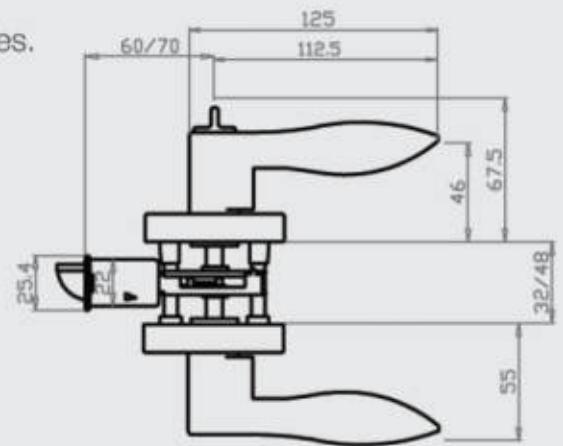

Características:

- Cerradura tubular.
- Recomendado para puertas de madera maciza y/o contraplacada.
- Ajustable a puertas de 35 a 45 mm. de espesor.
- Llave ciega por fuera y mariposa por dentro.
- Picaporte reversible.
- Backset graduable de 60 a 70 mm.
- Presentación: Caja unitaria y caja máster de 16 unidades.

- Cerradura tubular.
- Recomendado para puertas de madera maciza y/o contraplacada.
- Ajustable a puertas de 35 a 45 mm. de espesor.
- Llave por fuera y mariposa por dentro.
- Picaporte con pestillo de seguridad.
- 3 llaves de dientes de 5 pines.
- Manija con orientación derecha e izquierda.
- Backset graduable de 60 a 70 mm.
- Presentación: Caja unitaria y caja máster de 16 unidades.

Acabados disponibles:

Brisa Baño

Características:

- Cerradura tubular.
- Recomendado para puertas de madera maciza y/o contraplacada.
- Ajustable a puertas de 35 a 45 mm. de espesor.
- Llave ciega por fuera y mariposa por dentro.
- Manija con orientación derecha e izquierda.
- Backset graduable de 60 a 70 mm.
- Presentación: Caja unitaria y caja máster de 16 unidades.

Acabados disponibles:

Clara Dormitorio

Características:

- Cerradura tubular.
- Recomendado para puertas de madera maciza y/o contraplacada.
- Ajustable a puertas de 35 a 45 mm. de espesor.
- Llave por fuera y mariposa por dentro.
- Picaporte con pestillo de seguridad.
- 3 llaves de dientes de 5 pines.
- Picaporte reversible.
- Backset graduable de 60 a 70 mm.
- Presentación: Caja unitaria y caja máster de 16 unidades.