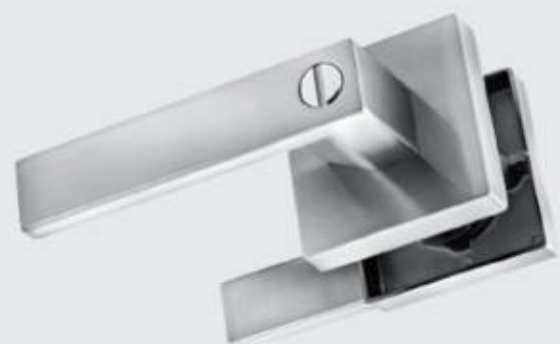

Características:

- Cerradura tubular.
- Recomendado para puertas de madera maciza y/o contraplacada.
- Ajustable a puertas de 35 a 45 mm. de espesor.
- Llave ciega por fuera y mariposa por dentro.
- Picaporte reversible.
- Backset graduable de 60 a 70 mm.
- Presentación: Caja unitaria y caja máster de 16 unidades.

- Cerradura tubular.
- Recomendado para puertas de madera maciza y/o contraplacada.
- Ajustable a puertas de 35 a 45 mm. de espesor.
- Llave por fuera y mariposa por dentro.
- Picaporte con pestillo de seguridad.
- 3 llaves de dientes de 5 pines.
- Picaporte reversible.
- Backset graduable de 60 a 70 mm.
- Presentación: Caja unitaria y caja máster de 16 unidades.

LLAVE
DE DIENTES

PICAPORTE
REVERSIBLE

Acabados
disponibles:

ACERO
INOXIDABLE

BRONCE
PULIDO

BRONCE
ANTIGUO

BRONCE
QUEMADO

Danna Baño