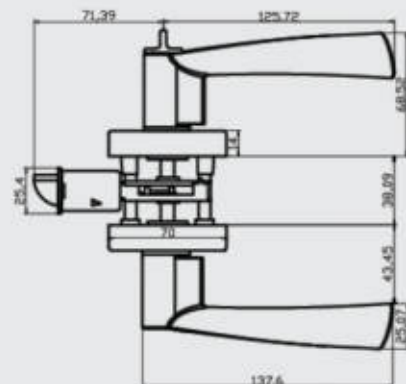

Acabados disponibles: