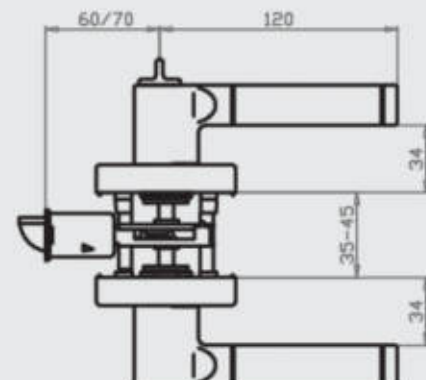

Características:

- Cerradura tubular.
- Recomendado para puertas de madera maciza y/o contraplacada.
- Ajustable a puertas de 35 a 45 mm. de espesor.
- Llave ciega por fuera y mariposa por dentro.
- Picaporte reversible.
- Backset graduable de 60 a 70 mm.
- Presentación: Caja unitaria y caja máster de 16 unidades.