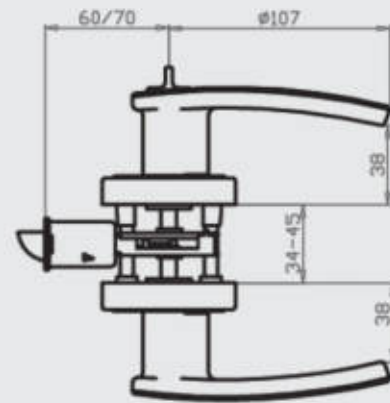

Acabados disponibles: