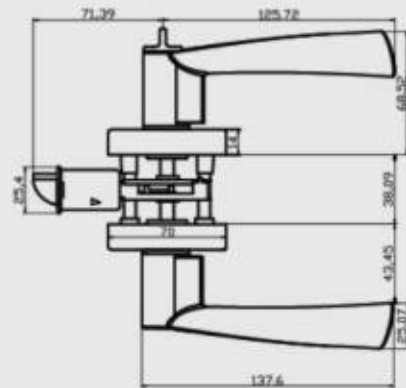

Acabados disponibles: