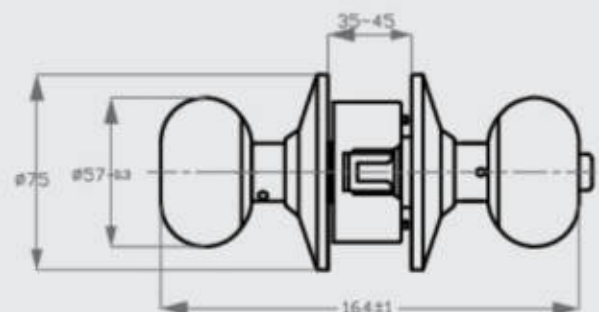

### Características:

- Cerradura cilíndrica.
- Sistema de fijación de doble rosca.
- Ajustable a puertas de 35 a 45 mm. de espesor.
- Llave por fuera y botón por dentro.
- Picaporte con pestillo de seguridad.
- 3 llaves de dientes de 5 pines.
- Picaporte reversible.
- Backset de 60 mm.
- Presentación: Caja unitaria y caja máster de 20 unidades.

### Características:

- Cerradura cilíndrica.
- Sistema de fijación de doble rosca.
- Ajustable a puertas de 35 a 45 mm. de espesor.
- Ranura por fuera y botón por dentro.
- Picaporte reversible.
- Backset de 60 mm.
- Presentación: Caja unitaria y caja máster de 20 unidades.