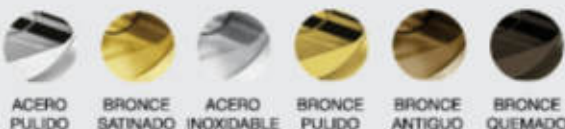

LLAVE DE DIENTES

PICAPORTE REVERSIBLE

Acabados disponibles: