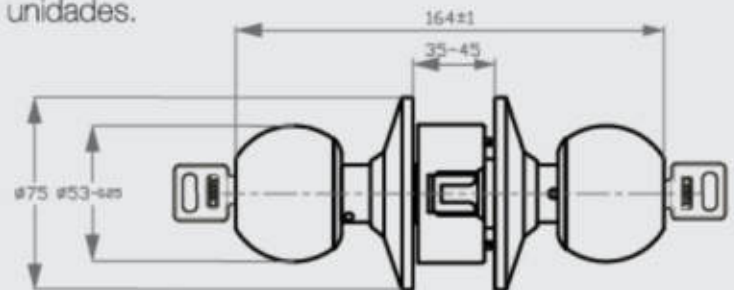

## Bola Puerta Principal

Características:

- Cerradura cilíndrica.
- Sistema de fijación de doble rosca.
- Ajustable a puertas de 35 a 45 mm. de espesor.
- Llave por fuera y por dentro.
- Picaporte con pestillo de seguridad.
- 3 llaves de dientes de 5 pines.
- Picaporte reversible.
- Backset de 60 mm.
- Presentación: Caja unitaria y caja máster de 20 unidades.