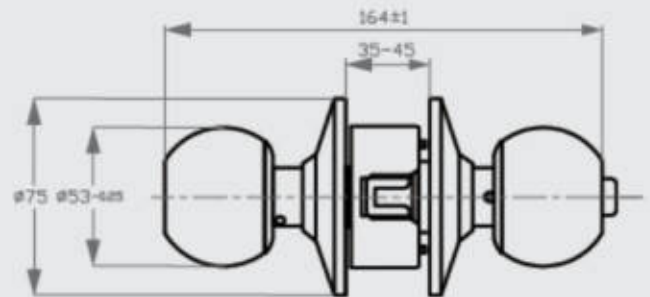

## Bola Baño

Características:

- Cerradura cilíndrica.
- Sistema de fijación de doble rosca.
- Ajustable a puertas de 35 a 45 mm. de espesor.
- Ranura por fuera y botón por dentro.
- Picaporte reversible.
- Backset de 60 mm.
- Presentación: Caja unitaria y caja máster de 20 unidades.