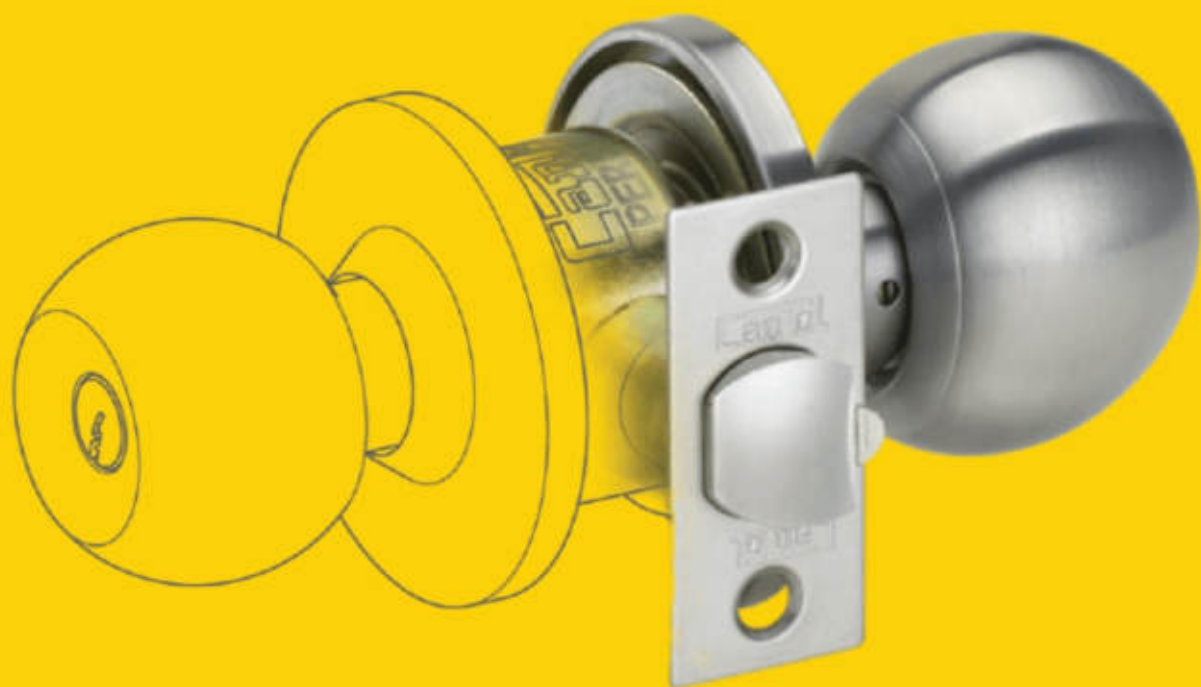

CANTOL

VIVE TRANQUILO

CERRADURAS DE PERILLAS