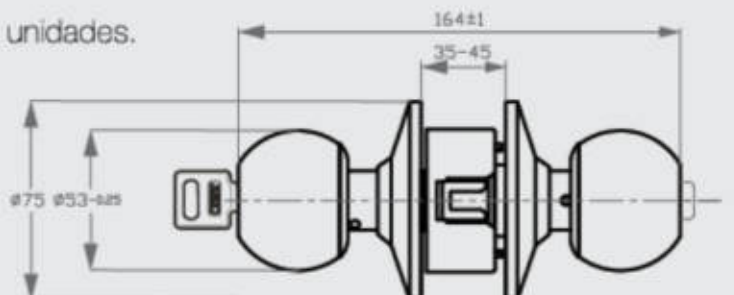

## Bola Puerta Principal

Características:

- Cerradura cilíndrica.
- Sistema de fijación de doble rosca.
- Ajustable a puertas de 35 a 45 mm. de espesor.
- Llave por fuera y por dentro.
- Picaporte con pestillo de seguridad.
- 3 llaves de dientes de 5 pines.
- Picaporte reversible.
- Backset de 60 mm.
- Presentación: Caja unitaria y caja máster de 20 unidades.

## Bola Dormitorio

Características:

- Cerradura cilíndrica.
- Sistema de fijación de doble rosca.
- Ajustable a puertas de 35 a 45 mm. de espesor.
- Llave por fuera y botón por dentro.
- Picaporte con pestillo de seguridad.
- 3 llaves de dientes de 5 pines.
- Picaporte reversible.
- Backset de 60 mm.
- Presentación: Caja unitaria y caja máster de 20 unidades.

## Bola Baño

Características:

- Cerradura cilíndrica.
- Sistema de fijación de doble rosca.
- Ajustable a puertas de 35 a 45 mm. de espesor.
- Ranura por fuera y botón por dentro.
- Picaporte reversible.
- Backset de 60 mm.
- Presentación: Caja unitaria y caja máster de 20 unidades.