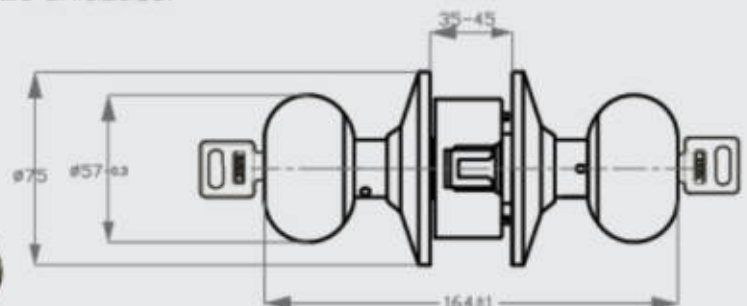

## Bola Baño

Características:

- Cerradura cilíndrica.
- Sistema de fijación de doble rosca.
- Ajustable a puertas de 35 a 45 mm. de espesor.
- Ranura por fuera y botón por dentro.
- Picaporte reversible.
- Backset de 60 mm.
- Presentación: Caja unitaria y caja máster de 20 unidades.

## Donut Puerta Principal

Características:

- Cerradura cilíndrica.
- Sistema de fijación de doble rosca.
- Ajustable a puertas de 35 a 45 mm. de espesor.
- Llave por fuera y por dentro.
- Picaporte con pestillo de seguridad.
- 3 llaves de dientes de 5 pines.
- Picaporte reversible.
- Backset de 60 mm.
- Presentación: Caja unitaria y caja máster de 20 unidades.