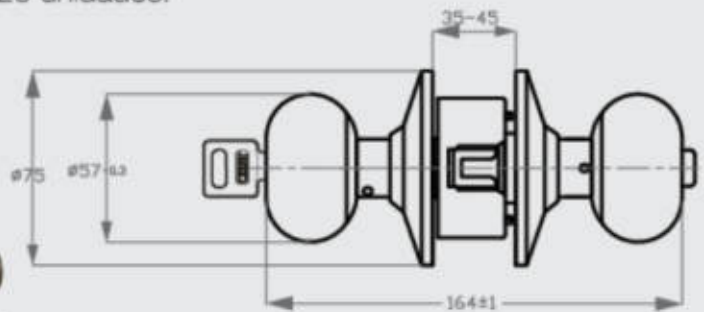

### Características:

- Cerradura cilíndrica.
- Sistema de fijación de doble rosca.
- Ajustable a puertas de 35 a 45 mm. de espesor.
- Llave por fuera y botón por dentro.
- Picaporte con pestillo de seguridad.
- 3 llaves de dientes de 5 pines.
- Picaporte reversible.
- Backset de 60 mm.
- Presentación: Caja unitaria y caja máster de 20 unidades.