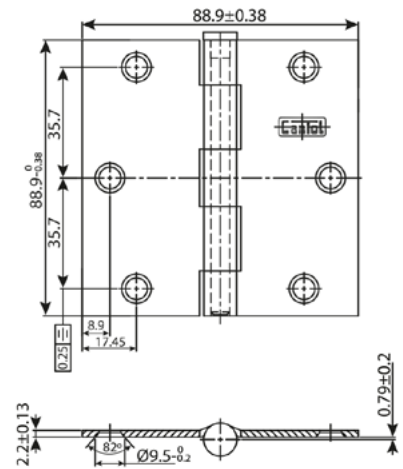

ACABADOS

Aluminizadas

Bronce Pulido

Bronce Antiguo

Presentación
Dos tipos de presentaciones:
Caja de 3 unidades.
Caja de 12 unidades.