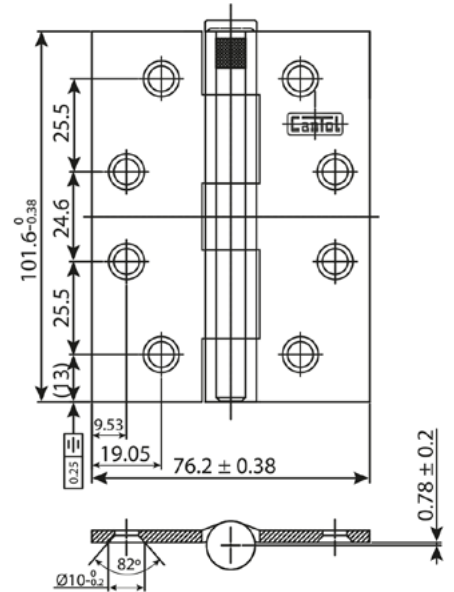

ACABADOS

Aluminizadas

Bronce Pulido

Bronce Antiguo

Presentación
Dos tipos de presentaciones:
Caja de 3 unidades.
Caja de 12 unidades.