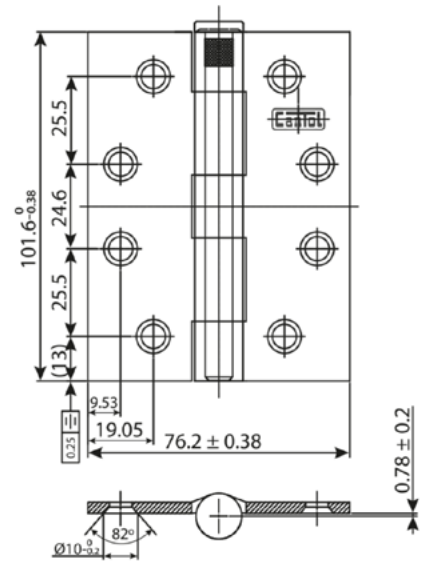

ACABADOS

Acero Inoxidable

Presentación
Sólo viene en una presentación:
Caja de 12 unidades.