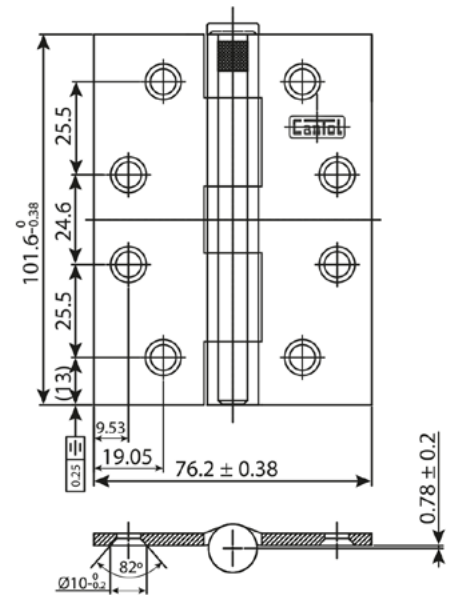

BISAGRAS

4" x 3"

Tipo Capuchinas

Aplicación y función

Especial para uso residencial, para puertas principales e interiores.

Tamaño: 4" x 3"

Tipo de bisagra

Capuchina (con pasador removible para facilitar el desmonte de la puerta).

## ESPECIFICACIONES TÉCNICAS

Abatimiento

Reversible para puertas derechas o izquierdas.

Diámetro de los tornillos

4 agujeros de 7 mm de diámetro.

Rodamientos

No.

Material de la bisagra

## ACABADOS

Aluminizadas

Bronce Pulido

Bronce Antiguo

**Presentación**  
Dos tipos de presentaciones:  
Caja de 2 unidades.  
Caja de 12 unidades.