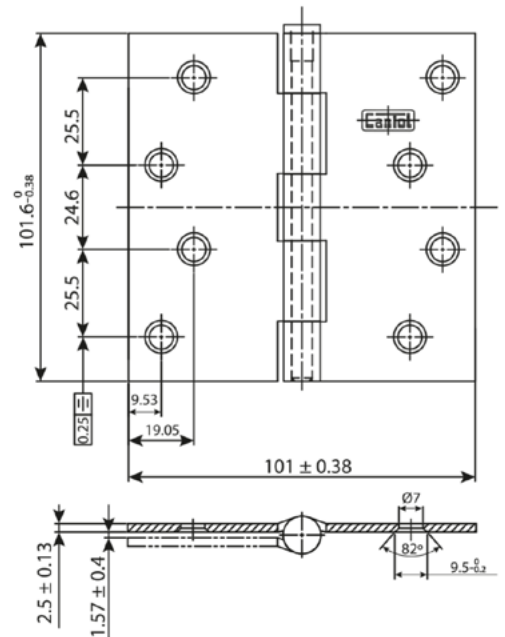

ACABADOS

Acero Inoxidable

Presentación
Sólo viene en una presentación:
Caja de 12 unidades.