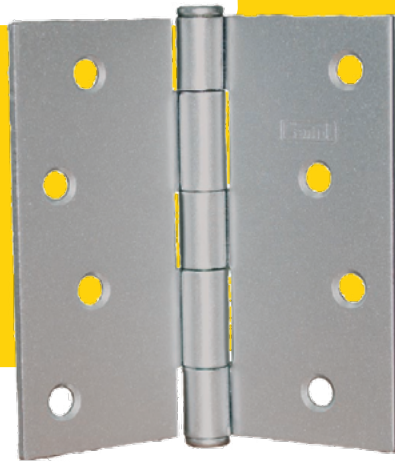

BISAGRAS

4" x 4"

Tipo Capuchinas

Aplicación y función

Especial para uso residencial, para puertas principales e interiores.

Tamaño: 4" x 4"

Tipo de bisagra

Capuchina (con pasador removible para facilitar el desmonte de la puerta).

ESPECIFICACIONES TÉCNICAS

Abatimiento

Reversible para puertas derechas o izquierdas.

Diámetro de los tornillos

4 agujeros de 7 mm de diámetro.

Rodamientos

No.

Material de la bisagra

Acero.

Resistencia a la corrosión:

Grado 5.

ACABADOS

Acero Inoxidable

Presentación
Sólo viene en una presentación:
Caja de 12 unidades.