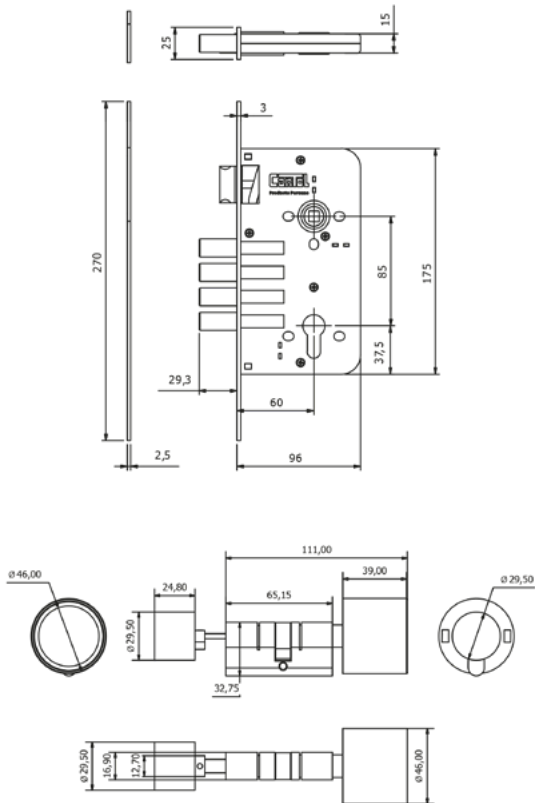

ESPECIFICACIONES TÉCNICAS

Acabado	Acero inoxidable
Material del cuerpo de la cerradura	Acero bajo carbono LAF (JIS G3141 SPCCT -SD / ASTM-A366) de 1.5 mm
Material del picaporte	Latón
Backset	60 mm.
Picaporte reversible	Si
Tipo de cerrojo	4 pivotes de 14 mm. de diámetro
Material del cerrojo	Acero (AISI SAE 12L14) con acabado cromado
Material de manija	Acero inoxidable AISI 304
Acabado de manija	Acero inoxidable
Tipo de cilindro	Cilindro perfil europeo digital BOLD.
Material del cilindro	Latón
Acabado del cilindro	Acero inoxidable
Material del frontis	Acero inoxidable AISI 304 de 3.0 mm
Acabado del frontis	Acero inoxidable
Material del contrafrente	Acero inoxidable AISI 304 de 2.5 mm
Acabado del contrafrente	Acero inoxidable

Peso neto (gr): 2500

CONTENIDO

- 1 Cerradura
- 1 Set de Cilindro BOLD.
- 1 Set de manijas
- 1 Contrafrente
- 1 Bolsa de accesorios
- 1 Complemento de plástico

CERRADURA DIGITAL

Cerradura Inteligente 60

CUADRADA

PLANO TÉCNICO DEL MECANISMO

VISTA EXTERIOR

VISTA INTERIOR

Peso neto (gr): 2500