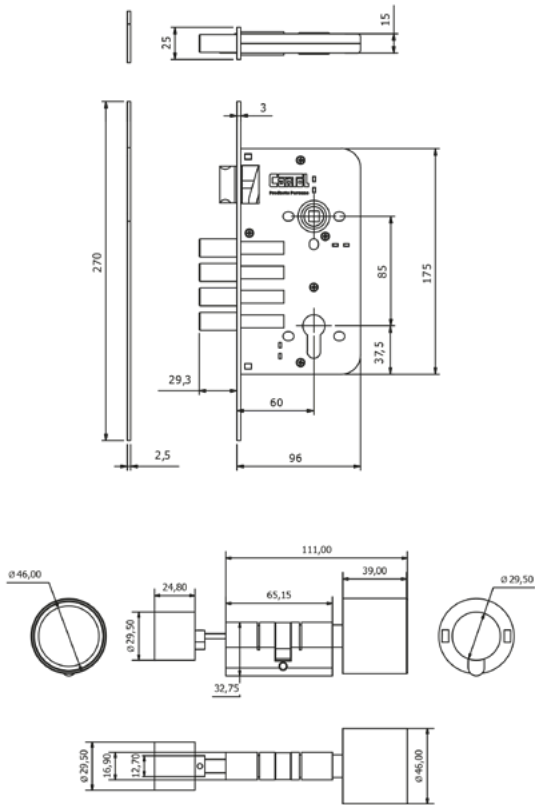

Tipo de llave: Apertura con el celular o con el Clicker Bold.

ESPECIFICACIONES TÉCNICAS

Acabado	Acero inoxidable
Material del cuerpo de la cerradura	Acero bajo carbono LAF (JIS G3141 SPCCT -SD / ASTM-A366) de 1.5 mm
Material del picaporte	Latón
Backset	60 mm.
Picaporte reversible	Si
Tipo de cerrojo	4 pivotes de 14 mm. de diámetro
Material del cerrojo	Acero (AISI SAE 12L14) con acabado cromado
Material de manija	Acero inoxidable AISI 304
Acabado de manija	Acero inoxidable
Tipo de cilindro	Cilindro perfil europeo digital BOLD.
Material del cilindro	Latón
Acabado del cilindro	Acero inoxidable
Material del frontis	Acero inoxidable AISI 304 de 3.0 mm
Acabado del frontis	Acero inoxidable
Material del contrafrente	Acero inoxidable AISI 304 de 2.5 mm
Acabado del contrafrente	Acero inoxidable

Peso neto (gr): 2500

CONTENIDO

- 1 Cerradura
- 1 Set de Cilindro BOLD.
- 1 Set de manijas
- 1 Contrafrente
- 1 Bolsa de accesorios
- 1 Complemento de plástico

CERRADURA DIGITAL

Cerradura Inteligente 60

ESTÁNDAR

PLANO TÉCNICO DEL MECANISMO

VISTA EXTERIOR

VISTA INTERIOR

Peso neto (gr): 2500