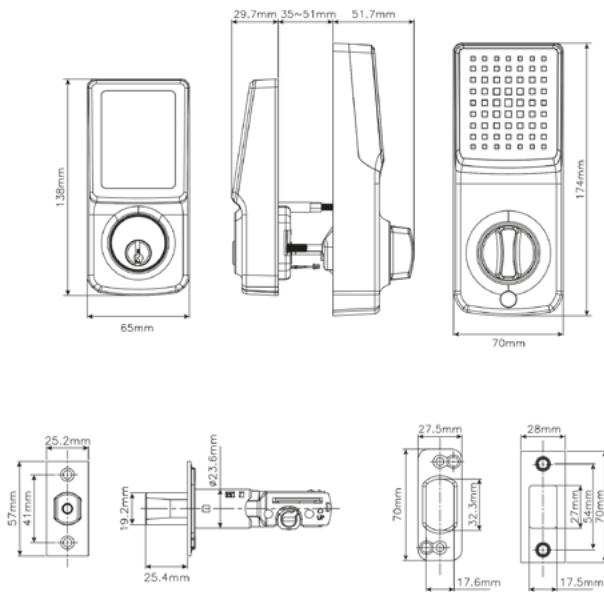

Tipo de llave: Llave de 5 pines perfil IN8

ESPECIFICACIONES TÉCNICAS

Acabado	Negro pulido parcial.
Material del cerrojo	Acero
Material del cuerpo de la cerradura	Zamak.
Material de la placa del picaporte	Acero inoxidable SS430.
Backset	Ajustable de 60 a 70 mm.
Material del contrafrente	Acero inoxidable SS430.
Número de ciclos	150000
Dimensiones del contrafrente	28 mm. x 70 mm.
Material del cilindro	Latón
Material del portacilindro	Acero inoxidable.
Cantidad de códigos de usuario	25 códigos (de 4 a 8 dígitos)
Modo vacaciones	Desactiva todos los códigos temporalmente excepto el principal.
Auto-asegurado	Activa el cerrojo pasado una cantidad de segundos (depende de la configuración).
Grado de la cerradura	ANSI GRADO 2.
Material de la mariposa interior	Zamak

Peso neto (gr): 1590

CONTENIDO

- 1 Set de cerrojo digital.
- 1 Set de pestillo.
- 1 Contrafrente.
- 1 Bolsa de accesorios.
- 2 Llaves.
- 1 Manual de instalación.

CERRADURA DIGITAL

Cerrojo Digital

NEGRO - 14

PLANO TÉCNICO DEL MECANISMO

VISTA EXTERIOR

VISTA INTERIOR

Peso neto (gr): 1590