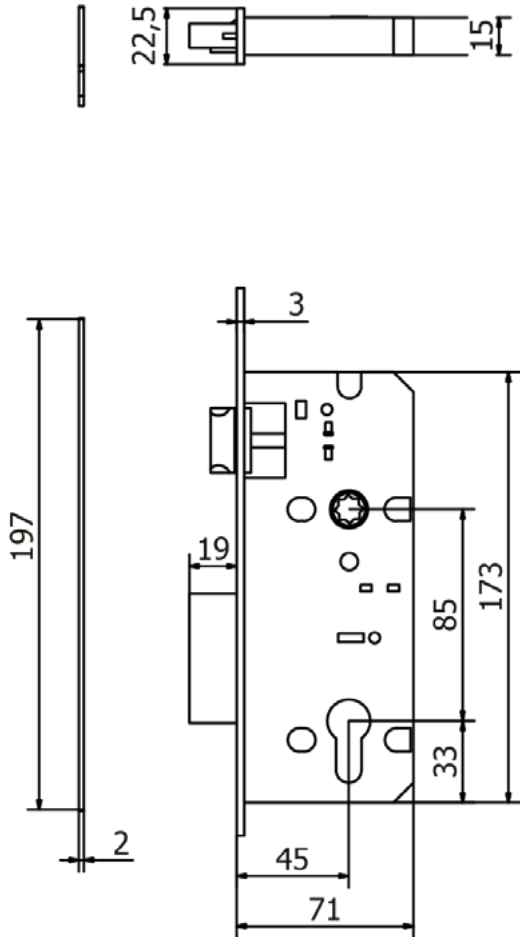

CERRADURA DE EMBUTIR

Ginebra 45

Cuadrada - Dormitorio

Acero Inoxidable

Función:	Dormitorio
Aplicación y función:	Para puerta de madera.
Accionamiento:	Llave y manijas.

Cantidad de llaves: 3
Tipo de llave:
Llave convencional de 6 pines.

ESPECIFICACIONES TÉCNICAS

Número de avances	2 golpes
Material del cuerpo de la cerradura	Acero Bajo Carbono LAF.
Material del picaporte	Latón
Picaporte reversible:	Si
Tipo de cerrojo:	Cerrojo tipo barra.
Material del cerrojo:	Latón
Material de manija:	Acero inoxidable AISI 304.
Acabado de la manija:	Acero inoxidable.
Tipo de cilindro:	Cilindro perfil europeo - Llave/Mariposa - Llave convencional de 6 pines.
Material del cilindro:	Latón.
Acabado del cilindro	Acero inoxidable.
Doble orientación.	Si.
Material del portacilindro:	Acero inoxidable.
Acabado del portacilindro:	Acero inoxidable.
Material del frontis:	Acero inoxidable AISI 304 de 2.9 mm.
Acabado del frontis:	Acero inoxidable.
Material del contrafrente:	Acero inoxidable AISI 304 de 1.2 mm.
Acabado del contrafrente:	Acero inoxidable.

Peso neto (gr): 1260

www.cantol.com.pe

CONTENIDO:

- 1 Cerradura
- 1 Set de cilindro perfil europeo.
- 1 Set de manijas
- 1 Contrafrente.
- 3 llaves convencionales.
- 1 Bolsa de accesorios.
- 1 Complemento de plástico.
- 1 Manual de instalación.

VIDEO TUTORIAL DE INSTALACIÓN

CERRADURA DE EMBUTIR

Ginebra 45

Cuadrada | Dormitorio

Acero Inoxidable

PLANO TÉCNICO DEL MECANISMO

VISTA EXTERIOR

VISTA INTERIOR