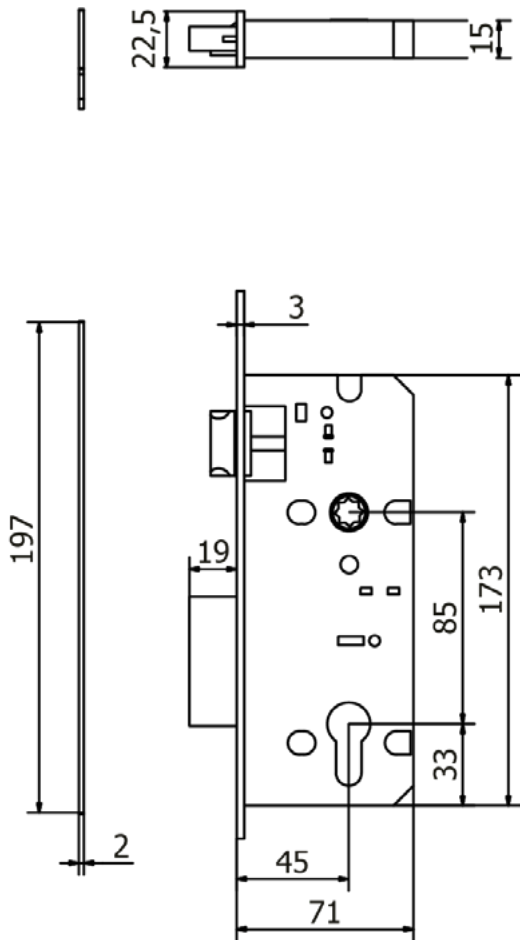

ESPECIFICACIONES TÉCNICAS

Número de avances	2 golpes
Material del cuerpo de la cerradura	Acero Bajo Carbono LAF.
Material del picaporte	Latón
Picaporte reversible:	Si
Tipo de cerrojo:	Cerrojo tipo barra.
Material del cerrojo:	Latón
Material de manija:	Acero inoxidable AISI 304.
Acabado de la manija:	Acero inoxidable.
Tipo de cilindro:	Cilindro perfil europeo - Llave/Mariposa - Llave convencional de 6 pines.
Material del cilindro:	Latón.
Acabado del cilindro	Acero inoxidable.
Doble orientación.	Si.
Material del portacilindro:	Acero inoxidable.
Acabado del portacilindro:	Acero inoxidable.
Material del frontis:	Acero inoxidable AISI 304 de 2.9 mm.
Acabado del frontis:	Acero inoxidable.
Material del contrafrente:	Acero inoxidable AISI 304 de 1.2 mm.
Acabado del contrafrente:	Acero inoxidable.

Peso neto (gr): 1192

www.cantol.com.pe

CONTENIDO:

- 1 Cerradura
- 1 Set de cilindro perfil europeo.
- 1 Set de manijas
- 1 Contrafrente.
- 3 llaves convencionales.
- 1 Bolsa de accesorios.
- 1 Complemento de plástico.
- 1 Manual de instalación.

VIDEO TUTORIAL DE INSTALACIÓN

CERRADURA DE EMBUTIR

Ginebra 45

Estándar | Dormitorio

Acero Inoxidable

PLANO TÉCNICO DEL MECANISMO

VISTA EXTERIOR

VISTA INTERIOR