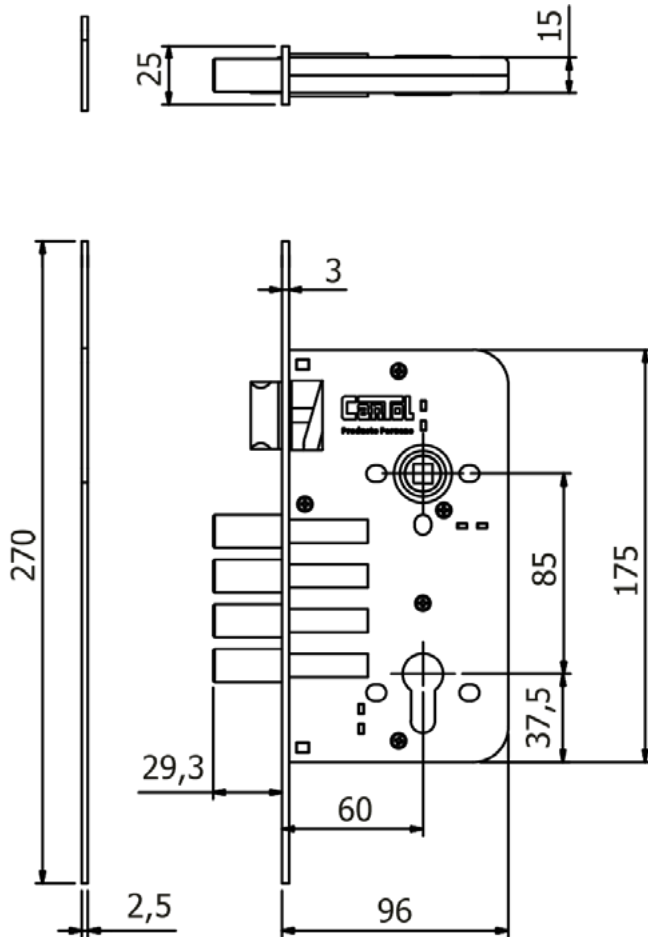

ESPECIFICACIONES TÉCNICAS

Número de avances	3 golpes
Material del cuerpo de la cerradura	Acero bajo carbono LAF (JIS G3141 SPCCT -SD / ASTM-A366) de 1.5 mm
Material del picaporte	Latón
Picaporte reversible:	Si
Tipo de cerrojo:	4 pivotes de 9/16" (14.29 mm) de diámetro
Material del cerrojo:	Acero (AISI SAE 12L14) con acabado cromado
Material de manija:	Acero inoxidable AISI 304.
Acabado de la manija:	Acero inoxidable.
Material de la roseta:	Acero Inoxidable AISI 304
Material del bocallave:	Acero Inoxidable AISI 304
Material del suple:	Acero Inoxidable AISI 304
Doble orientación:	Si.
Tipo de cilindro:	Cilindro perfil europeo - Llave/Mariposa - Doble hilera de pines.
Material del cilindro:	Latón.
Acabado del cilindro	Acero inoxidable.
Material del contrafrente:	Acero inoxidable AISI 304 de 2.5 mm.
Acabado del contrafrente:	Acero inoxidable.
Material del portacilindro:	Latón.
Acabado del portacilindro:	Acero inoxidable.
Material del frontis:	Acero inoxidable AISI 304 de 2.9 mm.
Acabado del frontis:	Acero inoxidable.

Peso neto (gr): 1870

www.cantol.com.pe

CONTENIDO:

- 1 Cerradura
- 1 Set de cilindro perfil europeo.
- 1 Set de manijas
- 1 Contrafrente.
- 5 Llaves planas.
- 1 Bolsa de accesorios.
- 1 Complemento de plástico.
- 1 Manual de instalación.

VIDEO TUTORIAL DE INSTALACIÓN

CERRADURA DE EMBUTIR

Ginebra 60

Estándar | Dormitorio

Acero Inoxidable

PLANO TÉCNICO DEL MECANISMO

VISTA EXTERIOR

VISTA INTERIOR