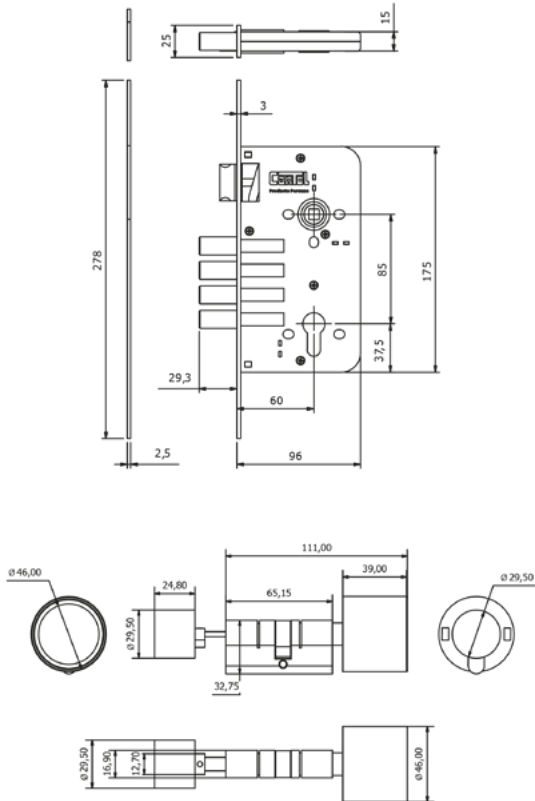

Peso neto (gr): 2500

www.cantol.com.pe

CONTENIDO

- 1 Cerradura
- 1 Set de Cilindro BOLD.
- 1 Set de manijas
- 1 Contrafrente
- 1 Bolsa de accesorios
- 1 Complemento de plástico

VIDEO TUTORIAL DE INSTALACIÓN

CERRADURA DIGITAL

Cerradura Inteligente 60

CUADRADA

PLANO TÉCNICO DEL MECANISMO

VISTA EXTERIOR

VISTA INTERIOR

Peso neto (gr): 2500

www.cantol.com.pe