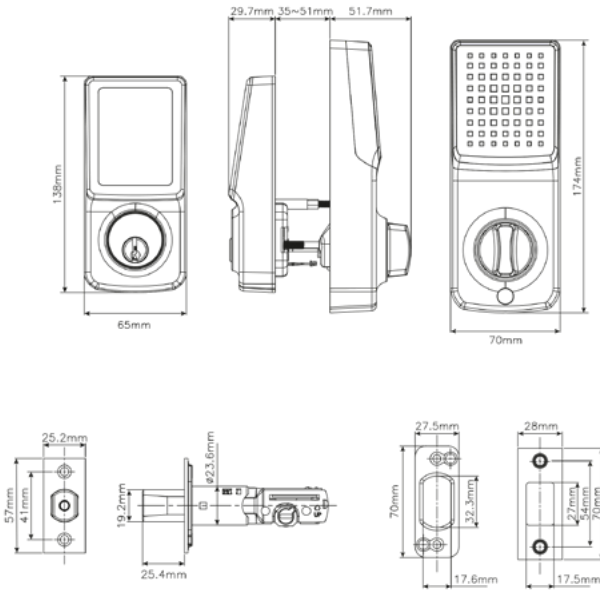

ESPECIFICACIONES TÉCNICAS

Acabado	Acero inoxidable.
Material del cerrojo	Acero
Material del cuerpo de la cerradura	Zamak.
Material de la placa del picaporte	Acero inoxidable SS430.
Grado de la cerradura	Ajustable de 60 a 70 mm.
Material del contrafrente	Acero inoxidable SS430.
Número de ciclos	150000
Dimensiones del contrafrente	28 mm. x 70 mm.
Material del cilindro	Latón
Material del portacilindro	Acero inoxidable.
Cantidad de códigos de usuario	25 códigos (de 4 a 8 dígitos)
Modo vacaciones	Desactiva todos los códigos temporalmente excepto el principal.
Auto-asegurado	Activa el cerrojo pasado una cantidad de segundos (depende de la configuración).
Grado de la cerradura	ANSI GRADO 2.
Material de la mariposa interior	Zamak

Peso neto (gr): 1590

www.cantol.com.pe

CONTENIDO

- 1 Set de cerrojo digital.
- 1 Set de pestillo.
- 1 Contrafrente.
- 1 Bolsa de accesorios.
- 2 Llaves.
- 1 Manual de instalación.

VIDEO TUTORIAL DE INSTALACIÓN

CERRADURA DIGITAL

Cerrojo Digital

ACERO - 64

PLANO TÉCNICO DEL MECANISMO

VISTA EXTERIOR

VISTA INTERIOR

Peso neto (gr): 1590

www.cantol.com.pe

CERRADURA DIGITAL

Cerrojo Digital

Negro - 14

Aplicación y función	Recomendado para puertas de madera o de metal de 35 a 51 mm de espesor.	Cantidad de llaves (para emergencias): 2
Accionamiento	Pantalla táctil o llave desde el exterior y mariposa desde el interior.	Tipo de llave: Llave de 5 pines perfil IN8