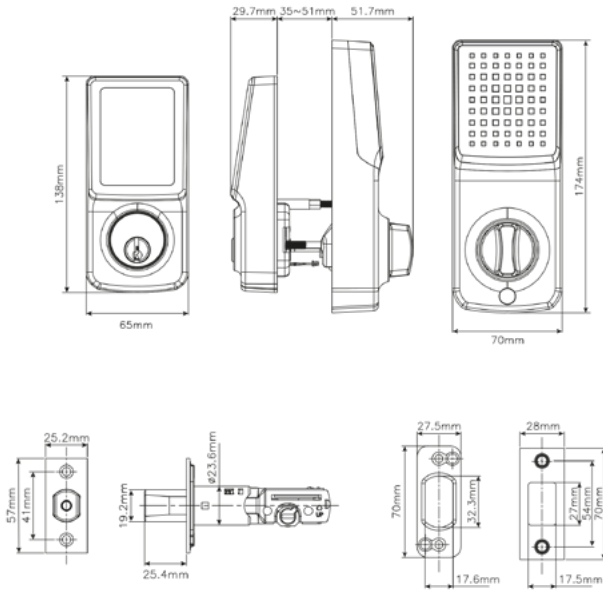

Peso neto (gr): 1590

www.cantol.com.pe

CONTENIDO

- 1 Set de cerrojo digital.
- 1 Set de pestillo.
- 1 Contrafrente.
- 1 Bolsa de accesorios.
- 2 Llaves.
- 1 Manual de instalación.

VIDEO TUTORIAL DE INSTALACIÓN

CERRADURA DIGITAL

Cerrojo Digital

NEGRO - 14

PLANO TÉCNICO DEL MECANISMO

VISTA EXTERIOR

VISTA INTERIOR

Peso neto (gr): 1590

www.cantol.com.pe