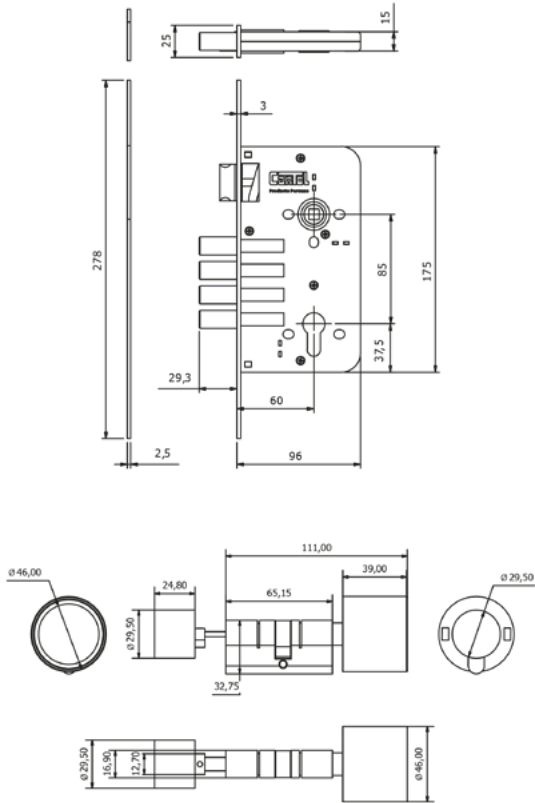

CERRADURA DIGITAL

Cerradura Inteligente 60

ESTÁNDAR

PLANO TÉCNICO DEL MECANISMO