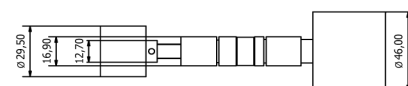

Acero inoxidable AISI 304 de 2.5 mm

Acabado del contrafrente

Acero inoxidable

Peso neto (gr)

2500

Contenido

- 1 Cerradura
- 1 Set de Cilindro BOLD (con accesorios y 1 llave Allen).
- 1 Set de manijas
- 1 Contrafrente
- 1 Bolsa de accesorios
- 1 Complemento de plástico
- 1 Manual de instalación