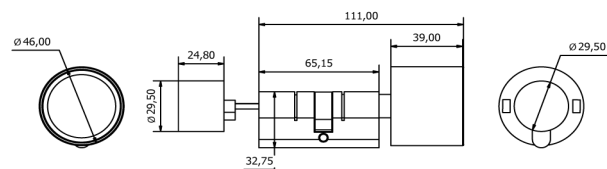

Acero bajo carbono LAF (JIS G3141 SPCCT -SD / ASTM-A366) de 1.5 mm

Material del picaporte

Latón

Picaporte reversible

Si

Tipo de cerrojo

4 pivotes de 14 mm. de diámetro

Material del cerrojo

Latón

Acabado del cilindro

Acero inoxidable

Material del frontis

Acero inoxidable AISI 304 de 3.0 mm

Acabado del frontis

Acero inoxidable

Material del contrafrente

Acero inoxidable AISI 304 de 2.5 mm

Acabado del contrafrente

Acero inoxidable

Peso neto (gr)

2500

Contenido

- 1 Cerradura
- 1 Set de Cilindro BOLD (con accesorios y 1 llave Allen).
- 1 Set de manijas
- 1 Contrafrente
- 1 Bolsa de accesorios
- 1 Complemento de plástico
- 1 Manual de instalación