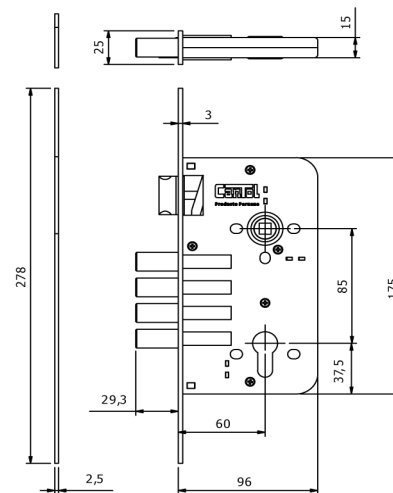

Acero bajo carbono LAF (JIS G3141 SPCCT -SD / ASTM-A366) de 1.5 mm

Material del picaporte

Latón

Picaporte reversible

Si

Tipo de cerrojo

4 pivotes de 14 mm. de diámetro

Material del cerrojo

Latón

Acabado del cilindro

Acero inoxidable

Material del frontis

Acero inoxidable AISI 304 de 3.0 mm

Acabado del frontis

Acero inoxidable

Material del contrafrente

Acero inoxidable AISI 304 de 2.5 mm

Acabado del contrafrente

Acero inoxidable

Peso neto (gr)

2500

Contenido

- 1 Cerradura
- 1 Set de Cilindro BOLD (con accesorios y 1 llave Allen).
- 1 Set de manijas
- 1 Contrafrente
- 1 Bolsa de accesorios
- 1 Complemento de plástico
- 1 Manual de instalación