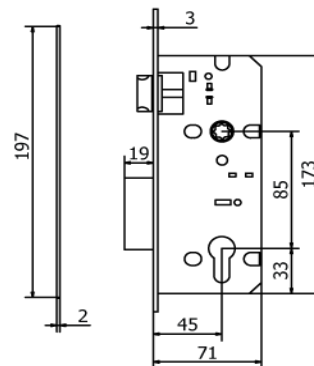

Ginebra 45 - Puerta Interior - Acero Inox - Cuadrada

Nombre del producto

Familia

Sub familia

Aplicación y función

Accionamiento

Número de avances

Cantidad de llaves

Tipo de llave

Acabado

Acero inoxidable

Material del cuerpo de la cerradura

Acero Bajo Carbono LAF.

Material del picaporte

Latón

Picaporte reversible

Si

Tipo de cerrojo

Cerrojo tipo Barra

Material del cerrojo

Latón

Material de manija

Acero inoxidable AISI 304

Acabado de manija

Acero inoxidable

Tipo de cilindro

Cilindro perfil europeo - Llave/Mariposa - Doble hilera de pines o

Cilindro perfil europeo - Llave/Mariposa - Llave convencional de 6 pines

Material del cilindro

Latón

Acabado del cilindro

Acero inoxidable

Material del frontis

Acero inoxidable AISI 304 de 2.9 mm

Acabado del frontis

Acero inoxidable

Material del contrafrente

Acero inoxidable AISI 304 de 1.2 mm

Acabado del contrafrente

Acero inoxidable

Peso neto (gr)

1260

Ginebra 45 - Puerta Interior - Acero Inoxidable - Cuadrada

Cerradura de Embutir

Ginebra 45 Inox

Para puerta de madera

Llave y manijas

2 golpes

3

Llave plana con doble hilera de pines o

Llave convencional de 6 pines.

Contenido

1 Cerradura

1 Set de portacilindro

1 Set de manijas

1 Contrafrente

3 Llaves planas o 3 Llaves convencionales

1 Bolsa de accesorios

1 Complemento de plástico

1 Manual de instalación