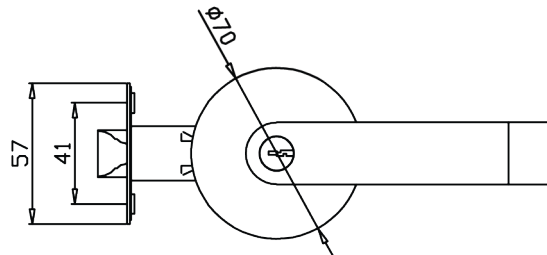

Salida del picaporte

11.8 mm

Frente del picaporte

25.6 mm x 57 mm.

Backset graduable

60 a 70 mm.

Material del contrafrente

Acero inoxidable AISI 304.

Dimensiones del contrafrente

27 mm. x 70 mm.

Material del cilindro

Latón

Material del portacilindro

Zamac (*)

Número de ciclos

200,000 ciclos

Peso neto (gr)

1080

(*) Zamac (aleación de zinc, aluminio, cobre y magnesio).

Contenido

- 1 Set de manijas.
- 1 Set de picaporte.
- 1 Contrafrente.
- 1 Complemento de plástico.
- 1 Set de tornillos.
- 3 Llaves
- 1 Manual de instalación.