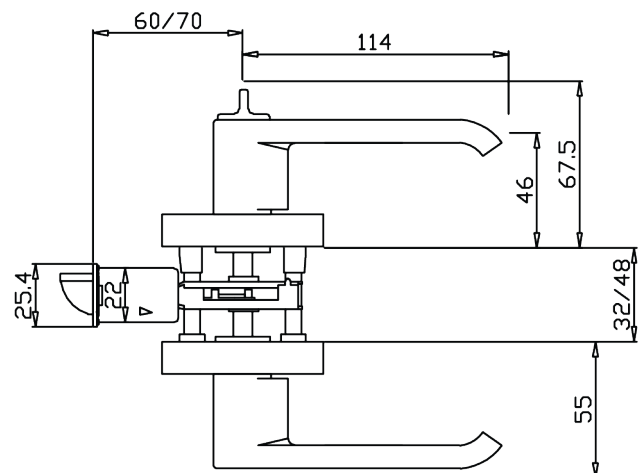

Salida del picaporte

11.8 mm

Frente del picaporte

25.6 mm x 57 mm.

Backset graduable

60 a 70 mm.

Material del contrafrente

Acero inoxidable AISI 304.

Dimensiones del contrafrente

27 mm. x 70 mm.

Material del cilindro

Latón

Material del portacilindro

Zamac (*)

Número de ciclos

200,000 ciclos

Peso neto (gr)

1080

(*) Zamac (aleación de zinc, aluminio, cobre y magnesio).

Contenido

- 1 Set de manijas.
- 1 Set de picaporte.
- 1 Contrafrente.
- 1 Complemento de plástico.
- 1 Set de tornillos.
- 3 Llaves
- 1 Manual de instalación.