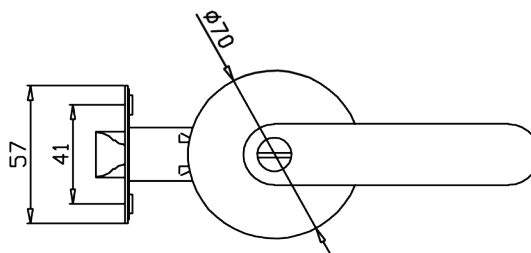

Material del picaporte

Zamac (**)

Material de la placa del picaporte

Acero laminado en frío #Q1590

Picaporte reversible

Si

Salida del picaporte

11.8 mm

Frente del picaporte

25.6 mm x 57 mm.

Backset graduable

60 a 70 mm.

Material del contrafrente

Acero laminado en frío #Q1590

Dimensiones del contrafrente

27 mm. X 70 mm.

1 Contrafrente.

1 Complemento de plástico.

1 Set de tornillos.

1 Manual de instalación.

Clara - Ciego - Mariposa

Manijas

Manija para baño

Recomendado para puertas de madera de 35 a 45 mm de espesor.

Sin llave al exterior y mariposa al interior (*)

(*) Para desbloquear bastará con introducir en la manija exterior un desarmador o similar.

Cantol®