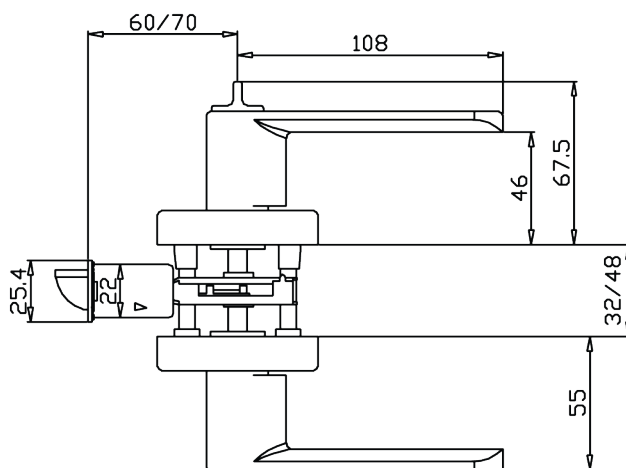

Manija Clara - Baño

Nombre del producto

Familia

Nombre comercial

Aplicación y función

Accionamiento

Acabados disponibles

Cobre antiguo

Acero pulido

Negro mate

Acero inoxidable (ver imagen)

Bronce pulido

Bronce antiguo

Bronce quemado

Material de la manija

Zamac (**)

Material del picaporte

Zamac (**)

Material de la placa del picaporte

Acero laminado en frío #Q1590

Picaporte reversible

Si

Salida del picaporte

11.8 mm

Frente del picaporte

25.6 mm x 57 mm.

Backset graduable

60 a 70 mm.

Material del contrafrente

Acero laminado en frío #Q1590

Dimensiones del contrafrente

27 mm. X 70 mm.

Número de ciclos

200,000 ciclos

Peso neto (gr)

1040

(**) Zamac (aleación de zinc, aluminio, cobre y magnesio).

Contenido

1 Set de manijas.

1 Set de picaporte.

1 Contrafrente.

1 Complemento de plástico.

1 Set de tornillos.

1 Manual de instalación.

Clara - Ciego - Mariposa

Manijas

Manija para baño

Recomendado para puertas de madera de 35 a 45 mm de espesor.

Sin llave al exterior y mariposa al interior (*)

(*) Para desbloquear bastará con introducir en la manija exterior un desarmador o similar.

Cantol®