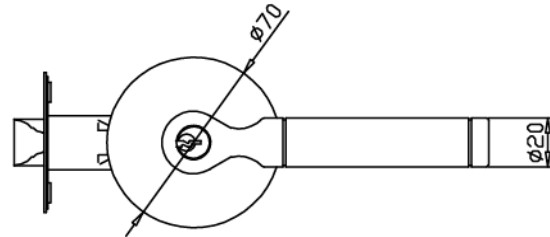

Material de la manija

Zamac (*)

Material del picaporte

Zamac (*)

Material de la placa del picaporte

Acero inoxidable AISI 304.

Picaporte reversible

Si

Salida del picaporte

11.8 mm

Frente del picaporte

25.6 mm x 57 mm.

Backset graduable

60 a 70 mm.

Material del contrafrente

Acero inoxidable AISI 304.

Dimensiones del contrafrente

27 mm. X 70 mm.

Material del cilindro

Bronce

Material del portacilindro

Zamac (*)

Número de ciclos

200,000 ciclos

Peso neto (gr)

1140

(*) Zamac (aleación de zinc, aluminio, cobre y magnesio).

Contenido

1 Set de manijas.
1 Set de picaporte.
1 Contrafrente.
1 Complemento de plástico.
1 Set de tornillos.
3 Llaves
1 Manual de instalación.