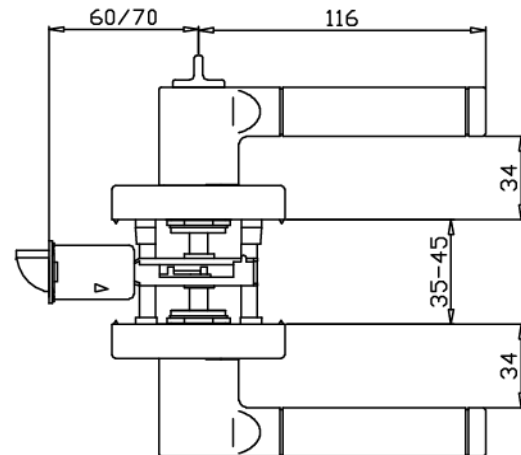

Salida del picaporte

11.8 mm

Frente del picaporte

25.6 mm x 57 mm.

Backset graduable

60 a 70 mm.

Material del contrafrente

Acero inoxidable AISI 304.

Dimensiones del contrafrente

27 mm. X 70 mm.

Material del cilindro

Bronce

Material del portacilindro

Zamac (*)

Número de ciclos

200,000 ciclos

Peso neto (gr)

1140

(*) Zamac (aleación de zinc, aluminio, cobre y magnesio).

Contenido

1 Set de manijas.
1 Set de picaporte.
1 Contrafrente.
1 Complemento de plástico.
1 Set de tornillos.
3 Llaves
1 Manual de instalación.